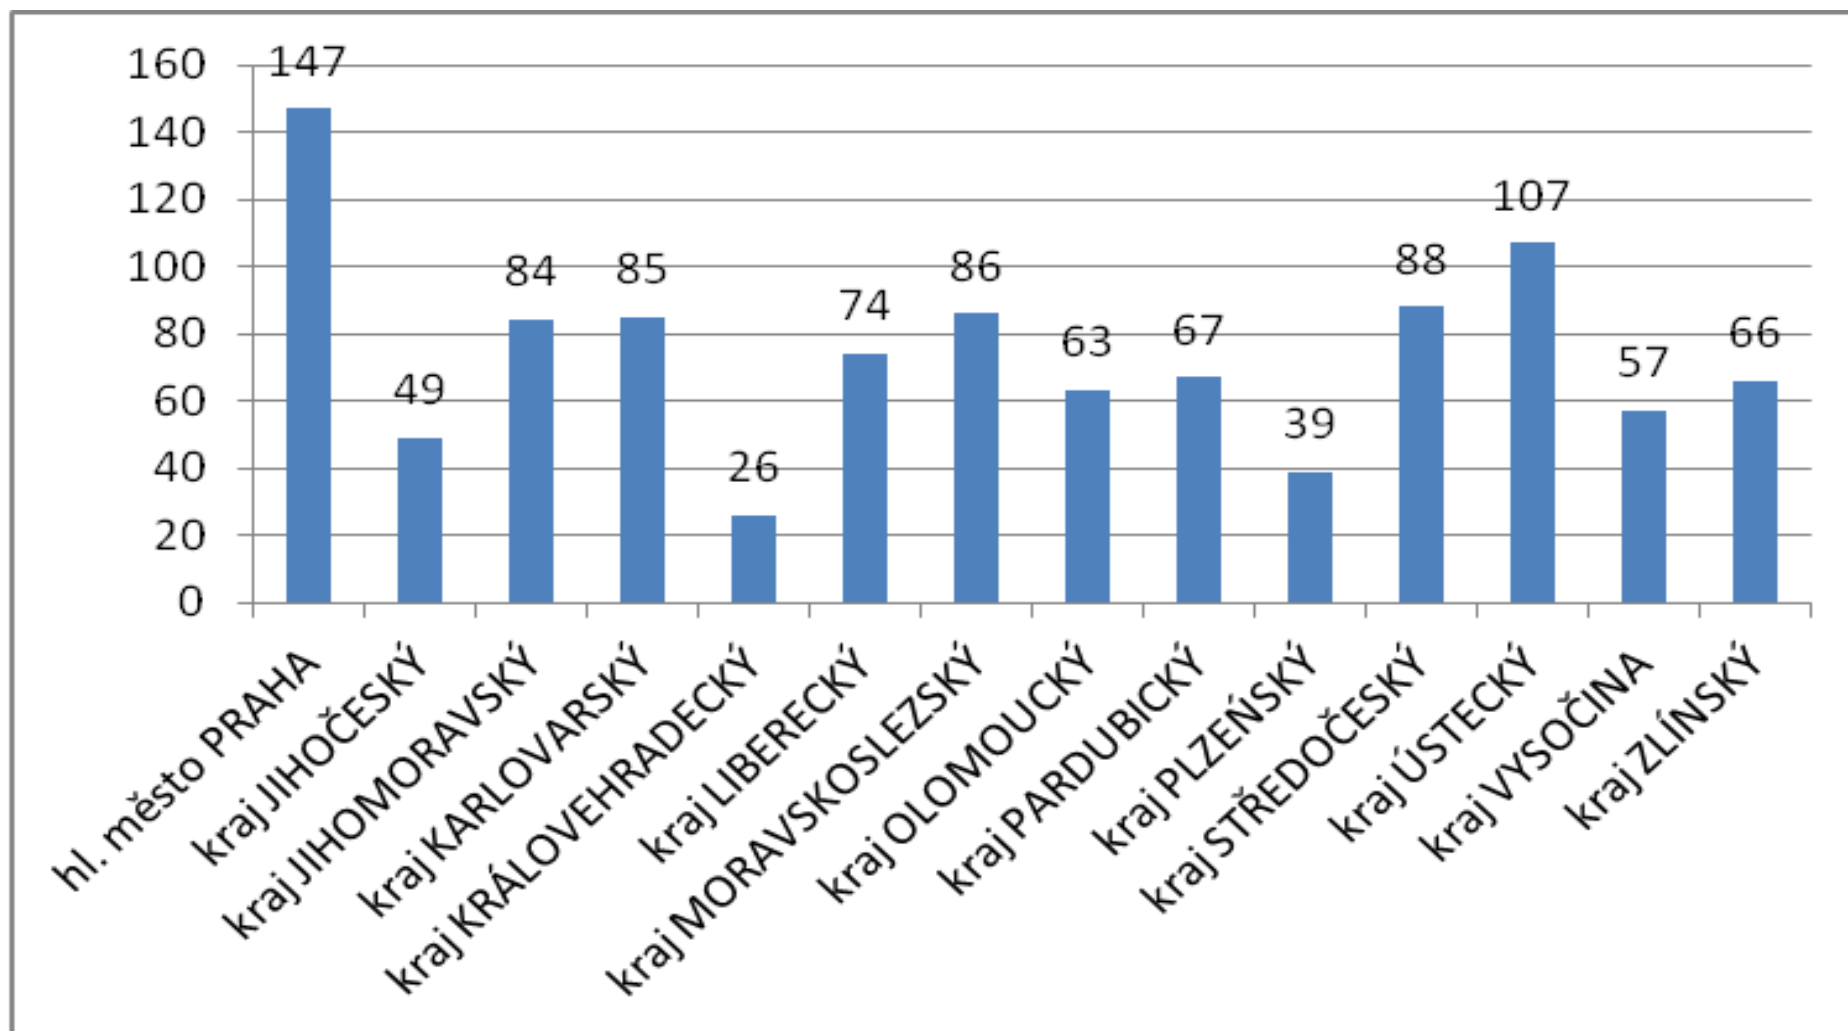

Počet vykázaní v ČR (součet kraje) 1.1.-30.9.2014

Celkem bylo v roce 2014 k 30.9.2014 provedeno 1038 vykázaní. Největší počet vykázaní proběhlo na území hlavního města Prahy (147)

Počet vykázaní v ČR (kraje) za měsíc září 2014

Celkem bylo v roce 2014 měsíci září provedeno 107 vykázaní. Největší počet vykázaní proběhlo na území Jihomoravského kraje (13).

Počet vykázaní v ČR porovnání (součet měsíce) leden až září 2014

Celkem bylo v roce 2014 k 30.9.2014 provedeno 1038 vykázaní, v měsíci září 107 vykázaní.

Počet vykázaní za měsíc září 2007 – 2014 (srovnání)

Nejvyšší počet vykázaní v měsíci září bylo v roce 2011, došlo k 130 případům vykázaní násilné osoby ze společné domácnosti.