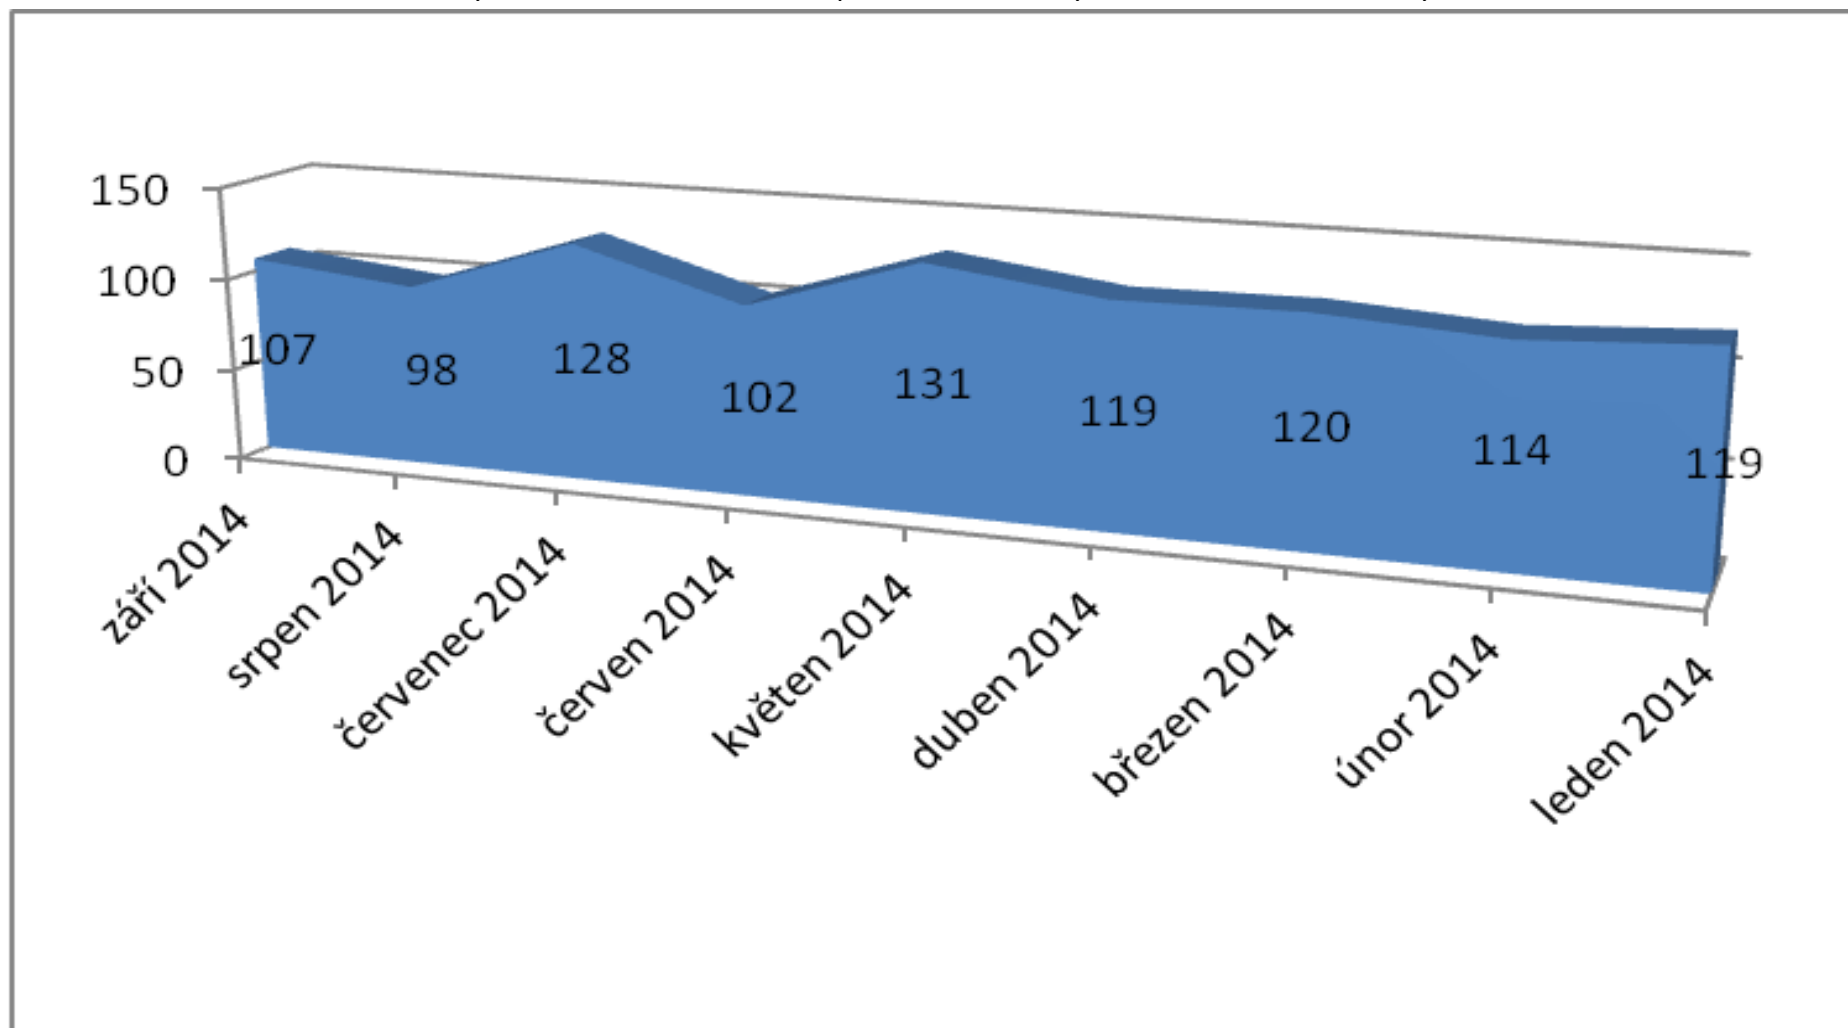

Počet vykázaní v ČR (součet kraje) 1.1.-30.9.2014

Celkem bylo v roce 2014 k 30.9.2014 provedeno 1038 vykázaní. Největší počet vykázaní proběhlo na území hlavního města Prahy (147)

Počet vykázaní v ČR (kraje) za měsíc září 2014

Celkem bylo v roce 2014 měsíci září provedeno 107 vykázaní. Největší počet vykázaní proběhlo na území Jihomoravského kraje (13).

Počet vykázaní v ČR porovnání (součet měsíce) leden až září 2014

Celkem bylo v roce 2014 k 30.9.2014 provedeno 1038 vykázaní, v měsíci září 107 vykázaní.

Počet vykázaní za měsíc září 2007 – 2014 (srovnání)

Nejvyšší počet vykázaní v měsíci září bylo v roce 2011, došlo k 130 případům vykázaní násilné osoby ze společné domácnosti.