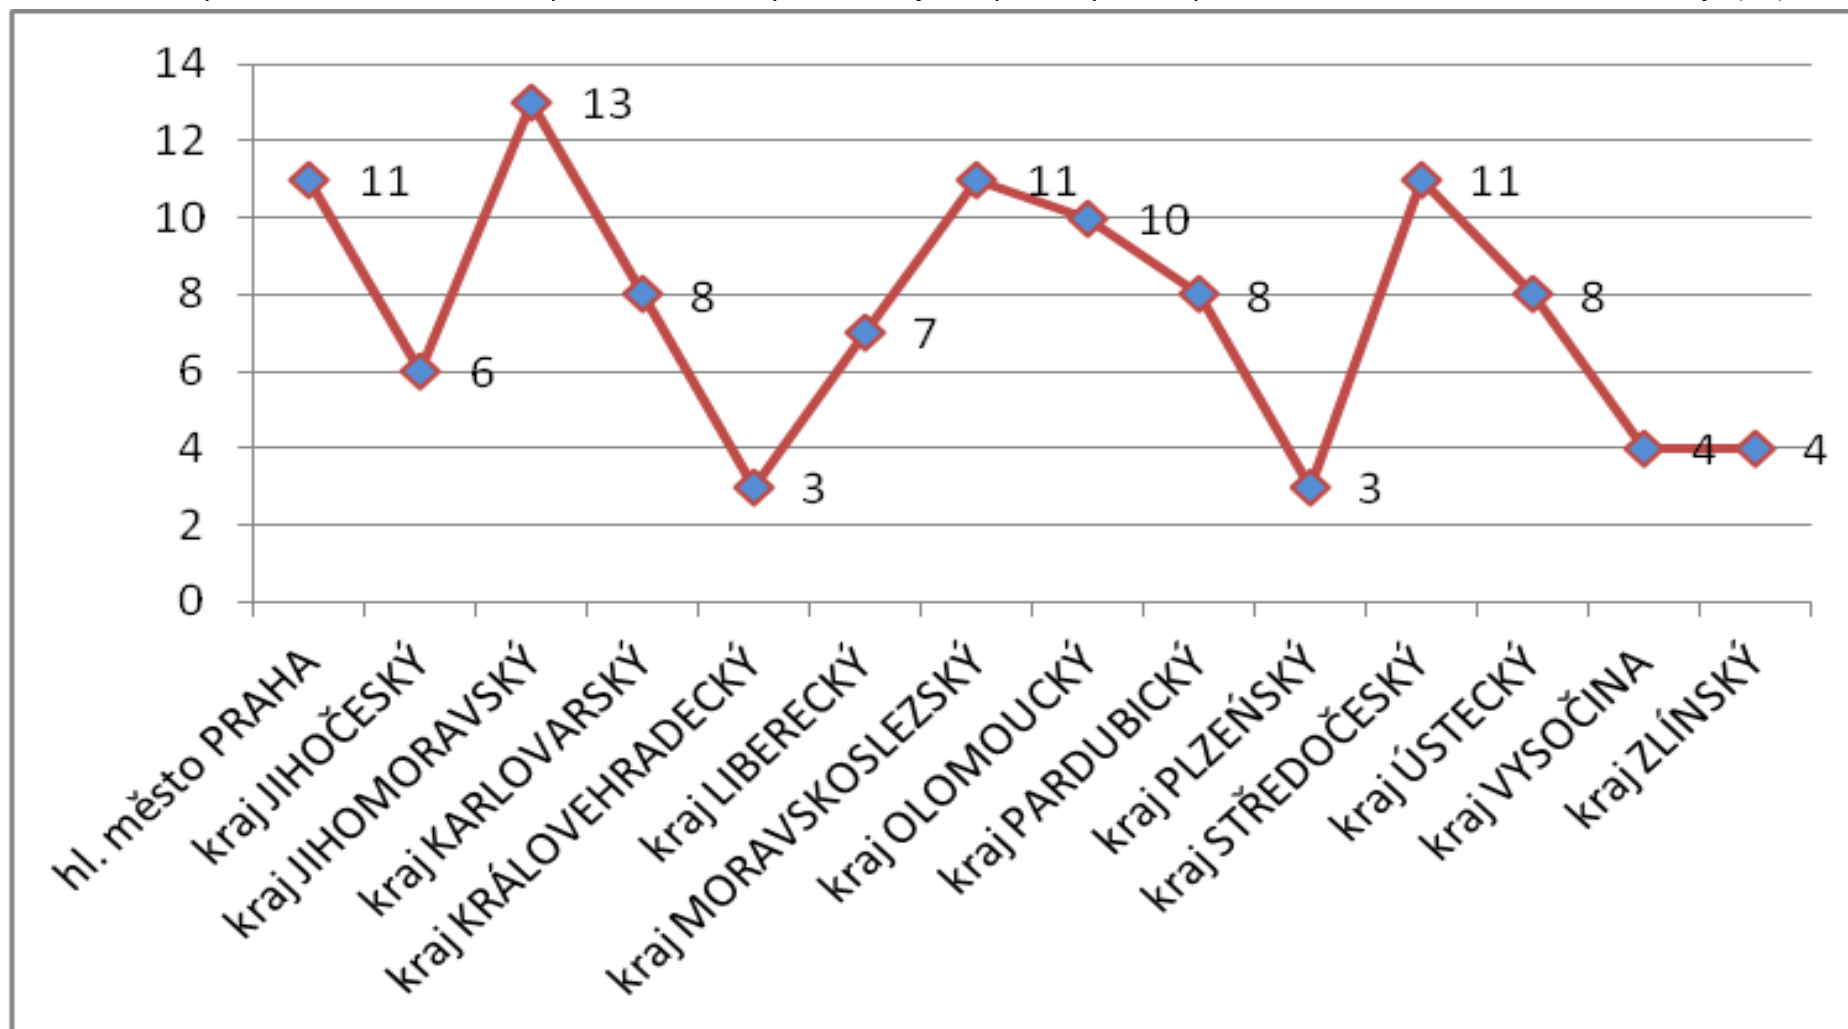

Počet vykázaní v ČR (součet kraje) 1.1.-30.9.2014

Celkem bylo v roce 2014 k 30.9.2014 provedeno 1038 vykázaní. Největší počet vykázaní proběhlo na území hlavního města Prahy (147)

Počet vykázaní v ČR (kraje) za měsíc září 2014

Celkem bylo v roce 2014 měsíci září provedeno 107 vykázaní. Největší počet vykázaní proběhlo na území Jihomoravského kraje (13).

Počet vykázaní v ČR porovnání (součet měsíce) leden až září 2014

Celkem bylo v roce 2014 k 30.9.2014 provedeno 1038 vykázaní, v měsíci září 107 vykázaní.

Počet vykázaní za měsíc září 2007 – 2014 (srovnání)

Nejvyšší počet vykázaní v měsíci září bylo v roce 2011, došlo k 130 případům vykázaní násilné osoby ze společné domácnosti.