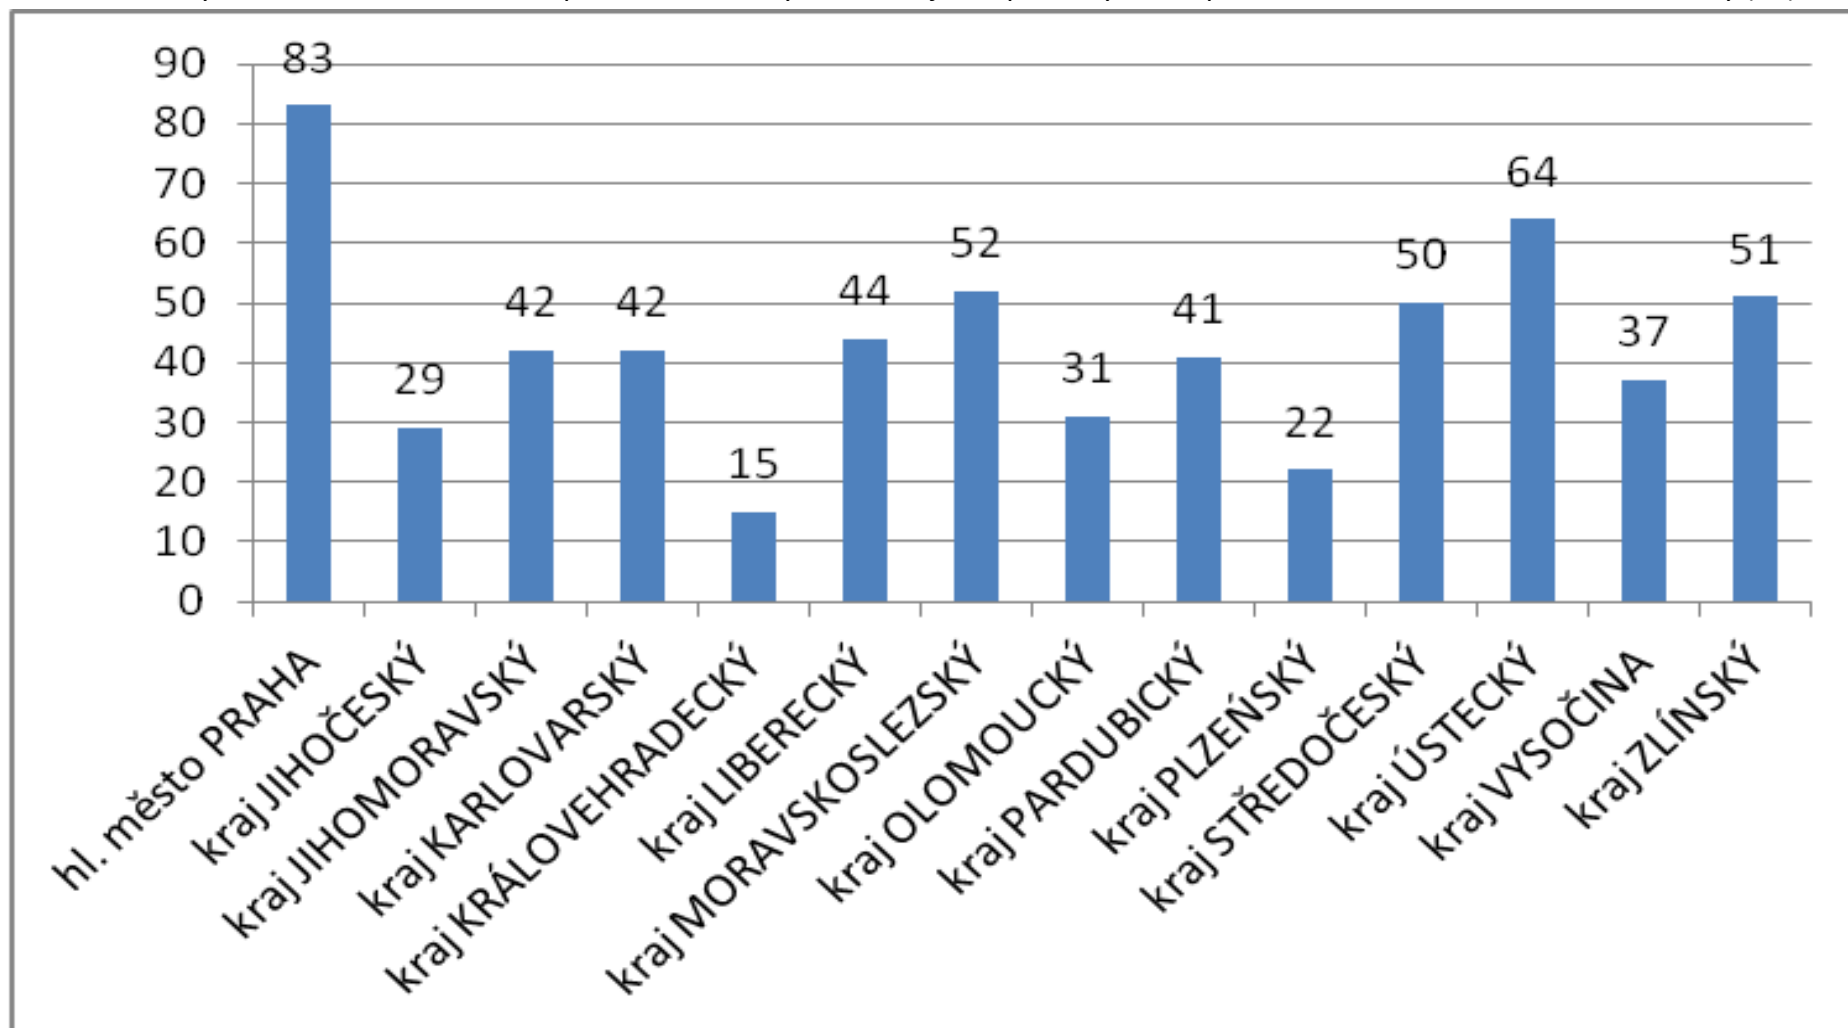

### Počet vykázaní v ČR (součet kraje) 1.1.-31.5.2014

Celkem bylo v roce 2014 k 31.5.2014 provedeno 603 vykázaní. Největší počet vykázaní proběhlo na území hlavního města Prahy (83)

### Počet vykázaní v ČR (kraje) za měsíc květen 2014

Celkem bylo v roce 2014 měsíci květnu provedeno 131 vykázaní. Největší počet vykázaní proběhlo na území Moravskoslezského kraje (17).