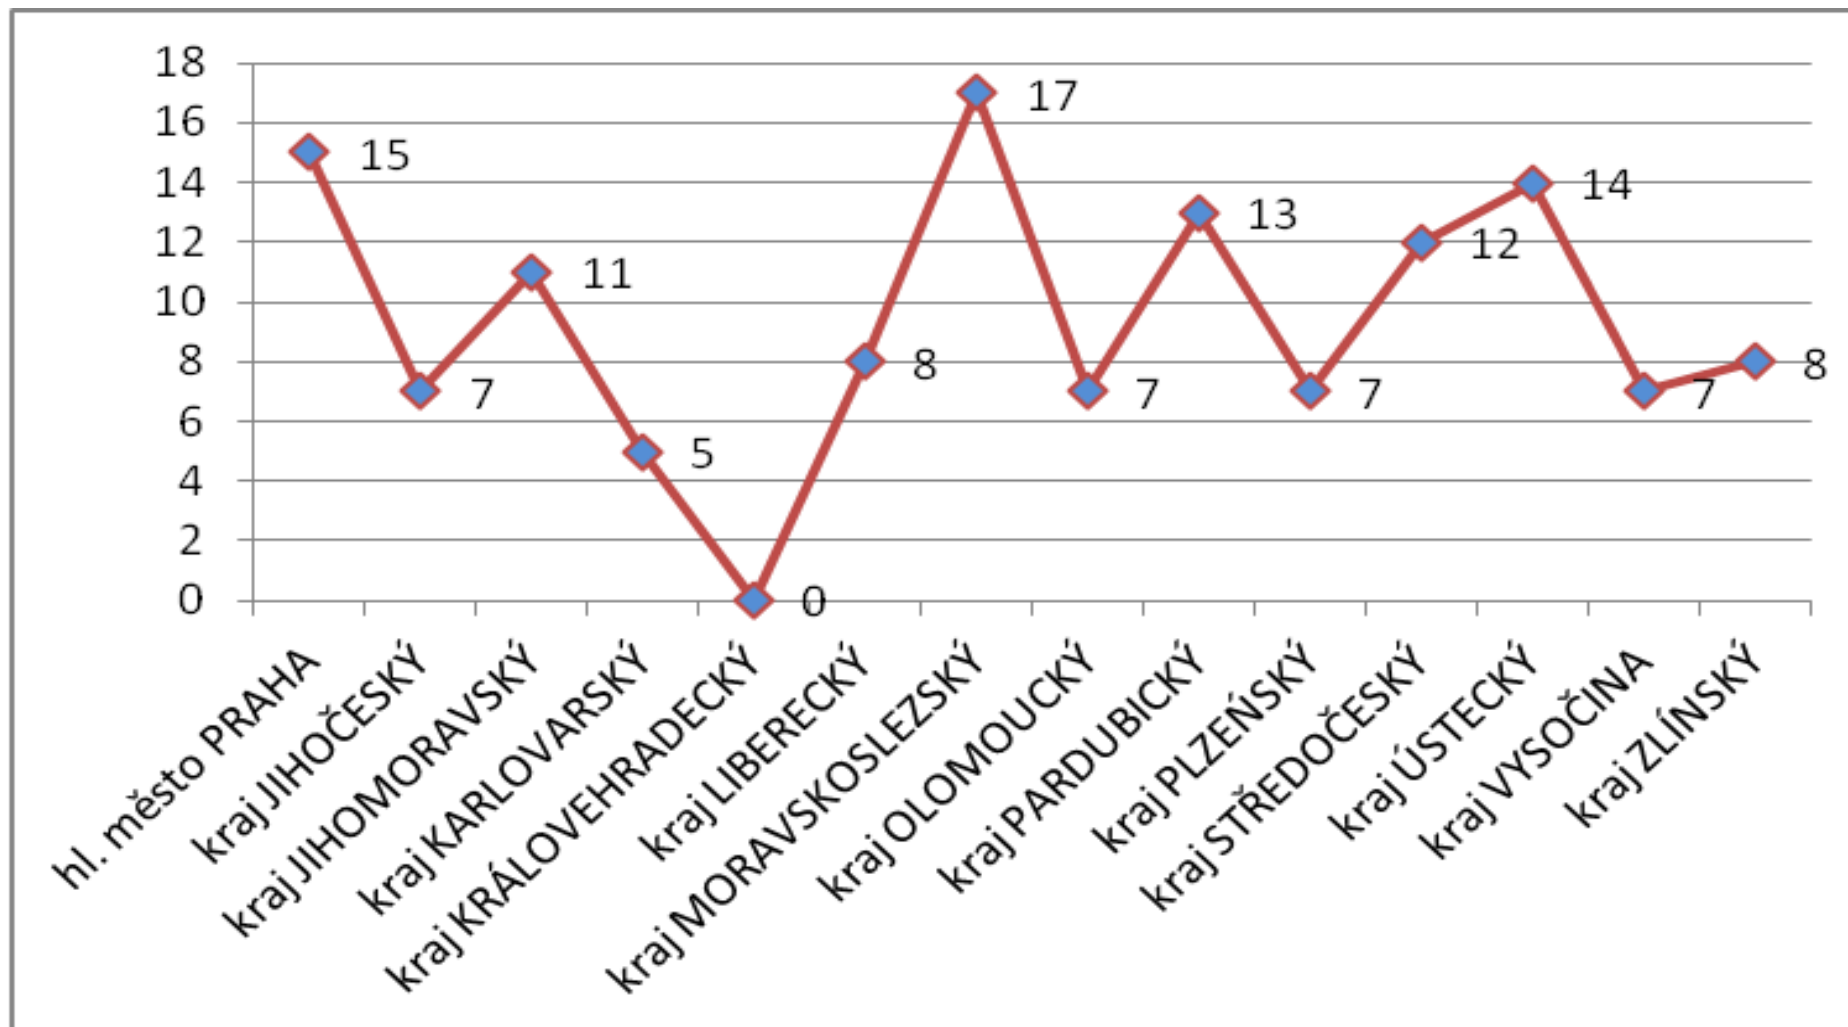

### Počet vykázaní v ČR (součet kraje) 1.1.-31.5.2014

Celkem bylo v roce 2014 k 31.5.2014 provedeno 603 vykázaní. Největší počet vykázaní proběhlo na území hlavního města Prahy (83)

### Počet vykázaní v ČR (kraje) za měsíc květen 2014

Celkem bylo v roce 2014 měsíci květnu provedeno 131 vykázaní. Největší počet vykázaní proběhlo na území Moravskoslezského kraje (17).