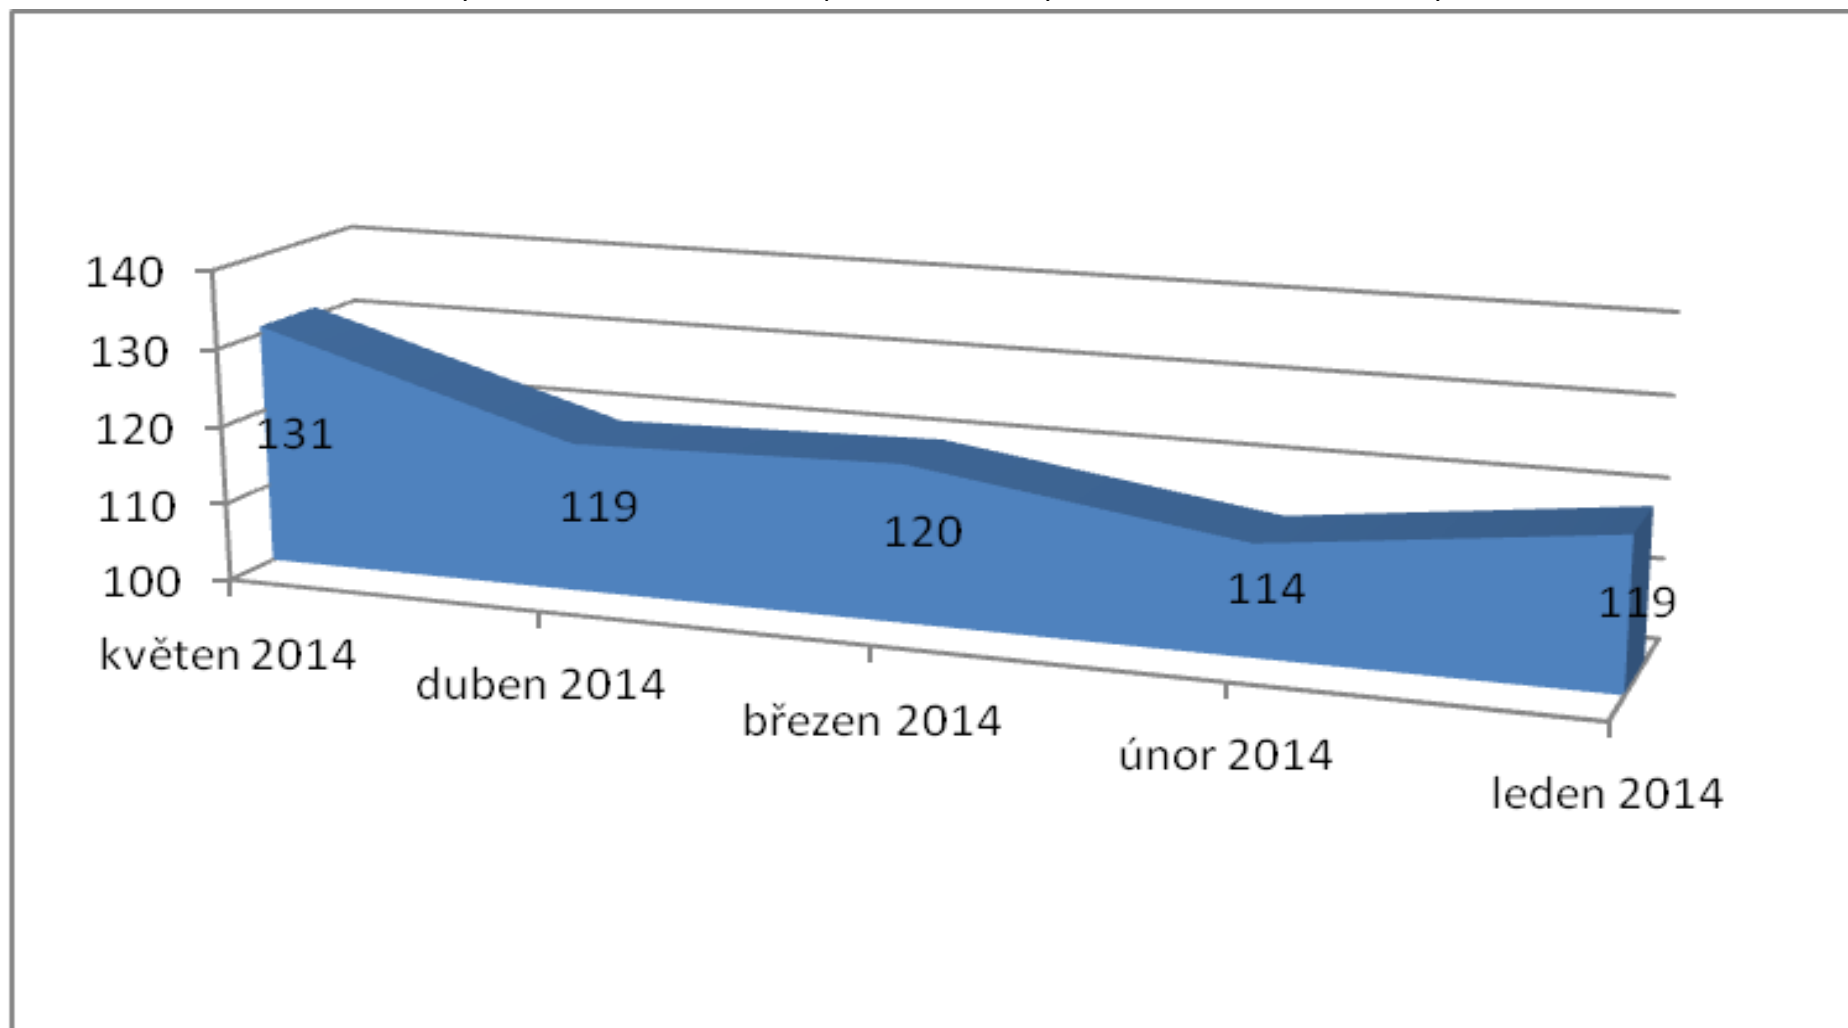

### Počet vykázaní v ČR (součet kraje) 1.1.-31.5.2014

Celkem bylo v roce 2014 k 31.5.2014 provedeno 603 vykázaní. Největší počet vykázaní proběhlo na území hlavního města Prahy (83)

### Počet vykázaní v ČR (kraje) za měsíc květen 2014

Celkem bylo v roce 2014 měsíci květnu provedeno 131 vykázaní. Největší počet vykázaní proběhlo na území Moravskoslezského kraje (17).

### Počet vykázaní v ČR porovnání (součet měsíce) leden, únor, březen, duben, květen 2014

Celkem bylo v roce 2014 k 31.5.2014 provedeno 603 vykázaní, v měsíci květnu 131 vykázaní.

### Počet vykázání za měsíc květen 2007 – 2014 (srovnání)

Nejvyšší počet vykázání v měsíci květnu bylo v roce 2013, došlo k 131 případům vykázání násilné osoby ze společné domácnosti.