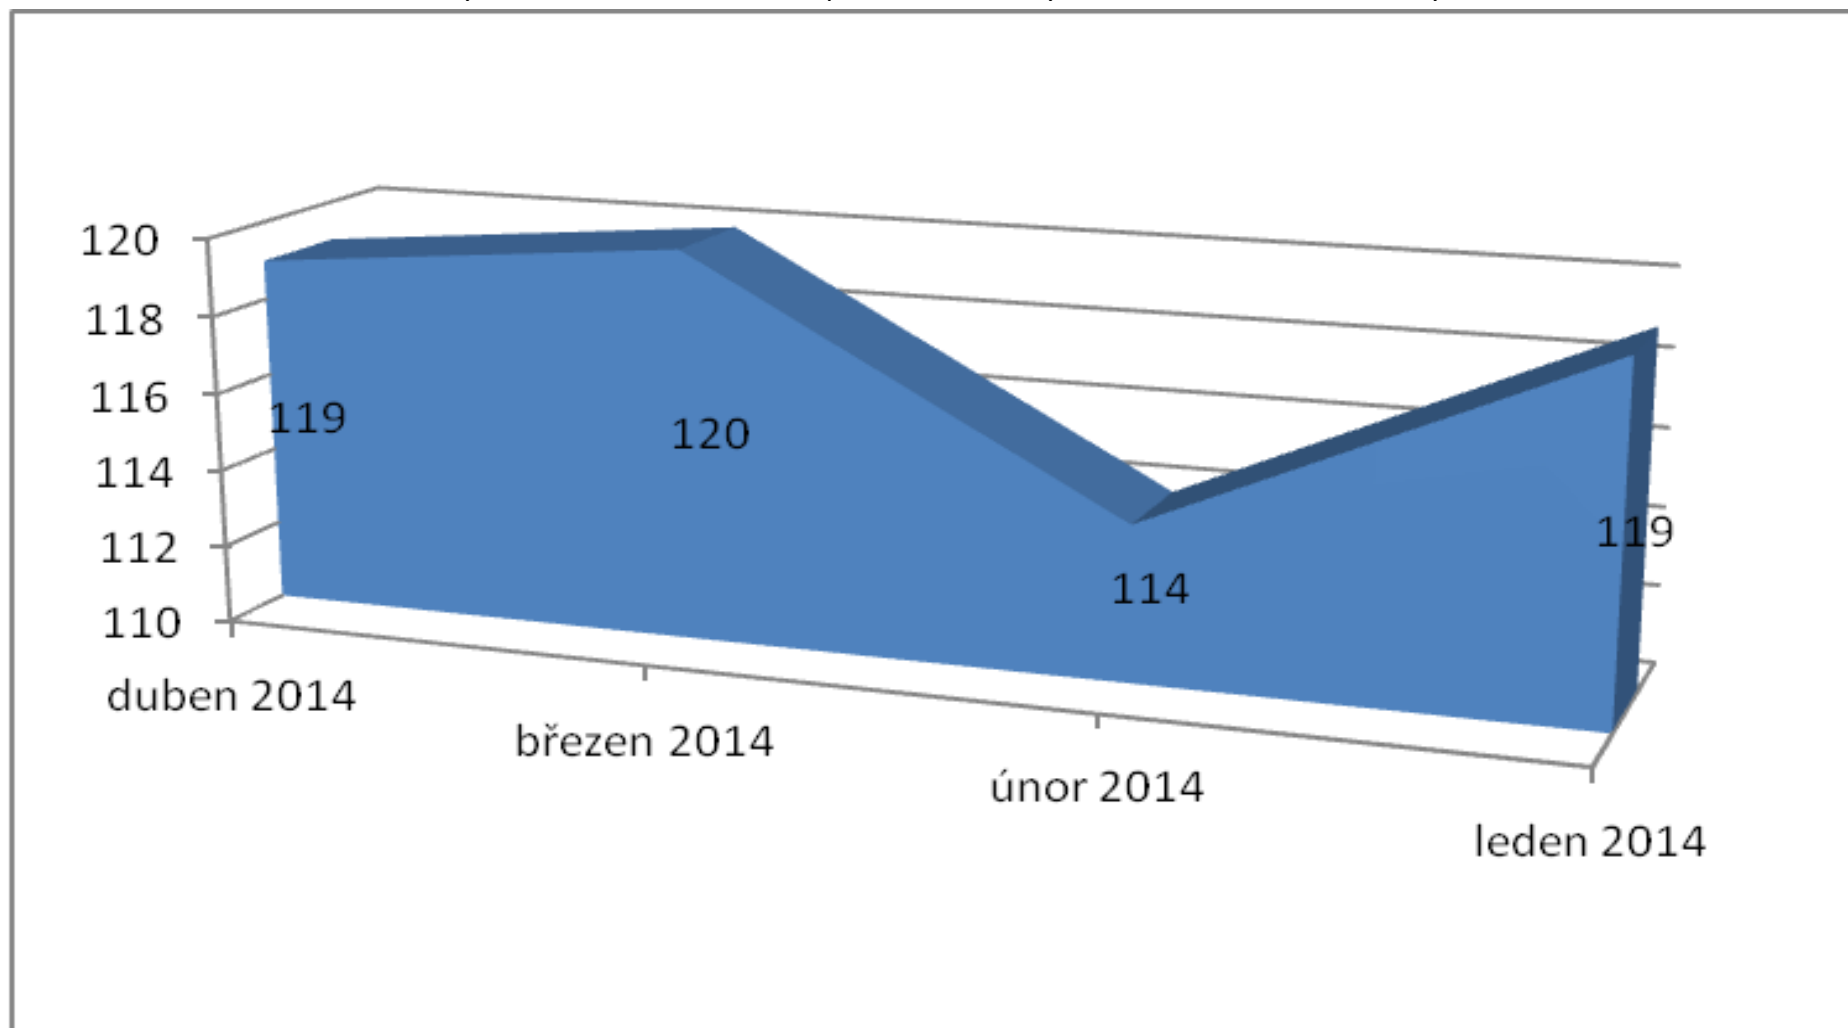

Počet vykázaní v ČR (součet kraje) 1.1.-30.4.2014

Celkem bylo v roce 2014 k 30.4.2014 provedeno 472 vykázaní. Největší počet vykázaní proběhlo na území hlavního města Prahy (68)

Počet vykázaní v ČR (kraje) za měsíc duben 2014

Celkem bylo v roce 2014 měsíci dubnu provedeno 119 vykázaní. Největší počet vykázaní proběhlo na území hlavního města Prahy (18).

Počet vykázaní v ČR porovnání (součet měsíce) leden, únor, březen, duben 2014

Celkem bylo v roce 2014 k 30.4.2014 provedeno 472 vykázaní, v měsíci dubnu 119 vykázaní.

Počet vykázání za měsíc duben 2007 – 2014 (srovnání)

Nejvyšší počet vykázání v měsíci dubnu bylo v roce 2012, došlo k 141 případům vykázání násilné osoby ze společné domácnosti.