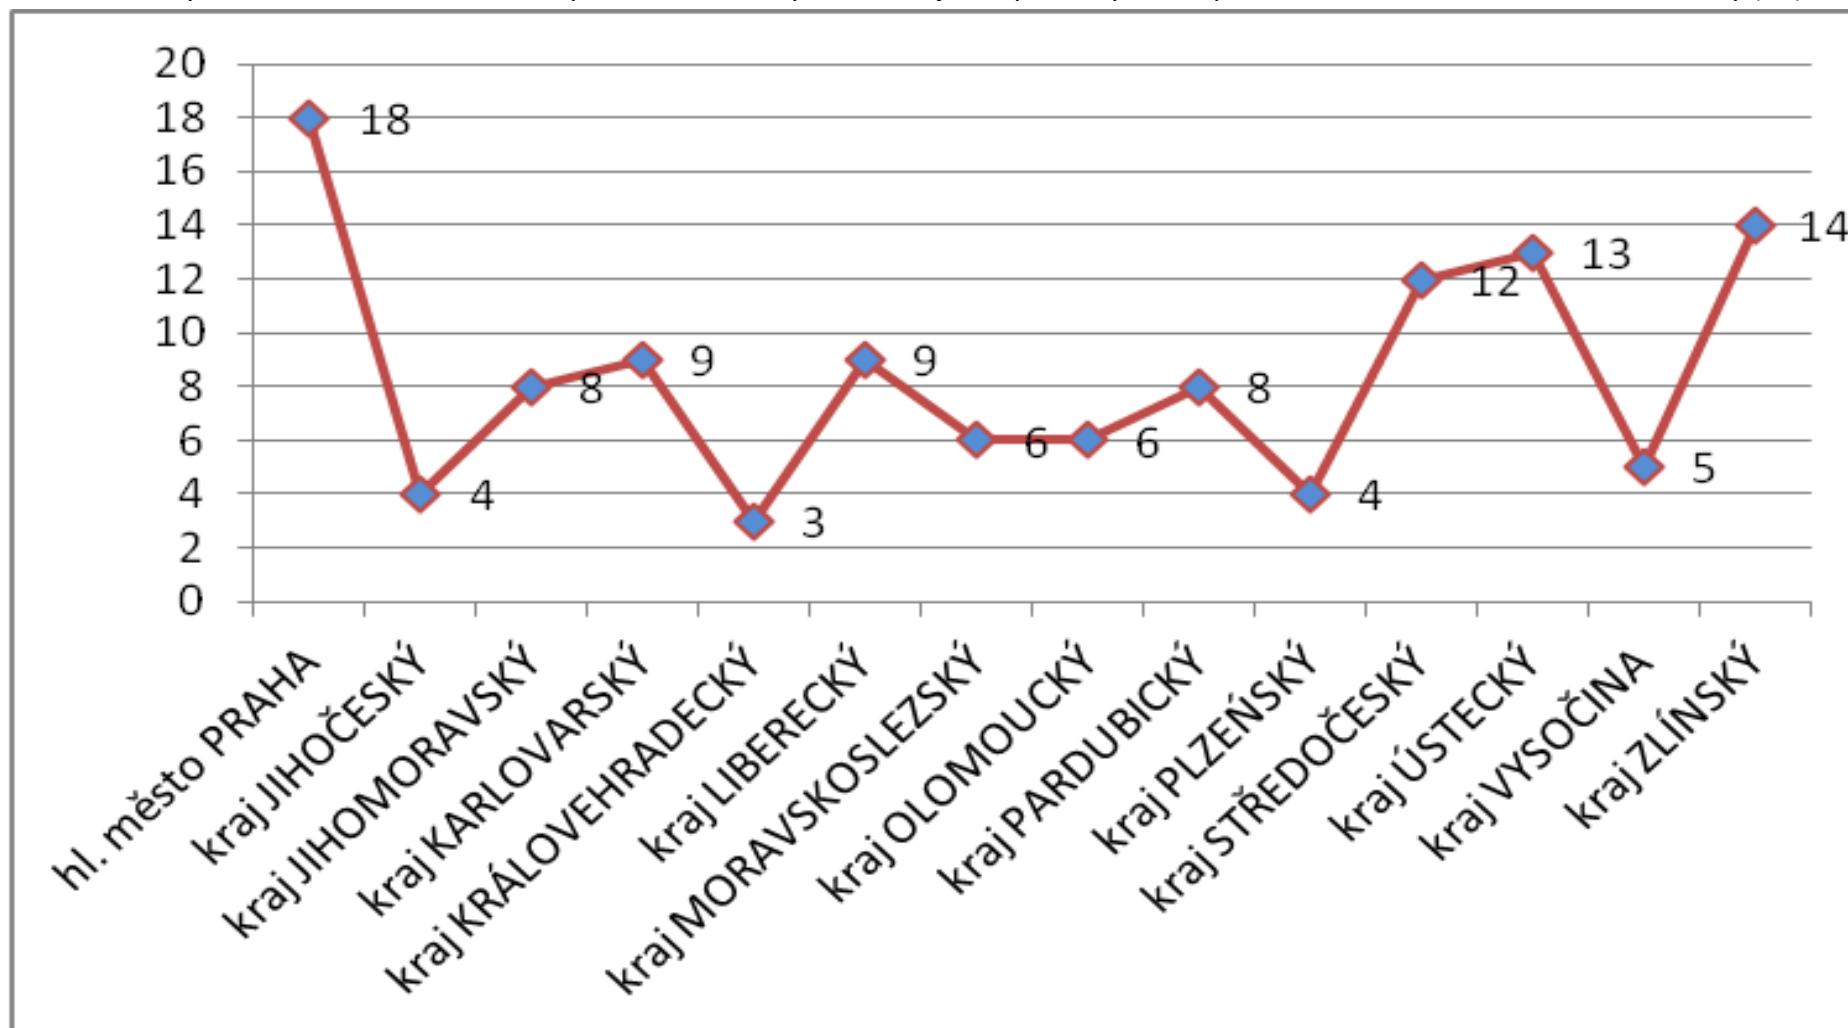

Počet vykázaní v ČR (součet kraje) 1.1.-30.4.2014

Celkem bylo v roce 2014 k 30.4.2014 provedeno 472 vykázaní. Největší počet vykázaní proběhlo na území hlavního města Prahy (68)

Počet vykázaní v ČR (kraje) za měsíc duben 2014

Celkem bylo v roce 2014 měsíci dubnu provedeno 119 vykázaní. Největší počet vykázaní proběhlo na území hlavního města Prahy (18).

Počet vykázaní v ČR porovnání (součet měsíce) leden, únor, březen, duben 2014

Celkem bylo v roce 2014 k 30.4.2014 provedeno 472 vykázaní, v měsíci dubnu 119 vykázaní.

Počet vykázání za měsíc duben 2007 – 2014 (srovnání)

Nejvyšší počet vykázání v měsíci dubnu bylo v roce 2012, došlo k 141 případům vykázání násilné osoby ze společné domácnosti.