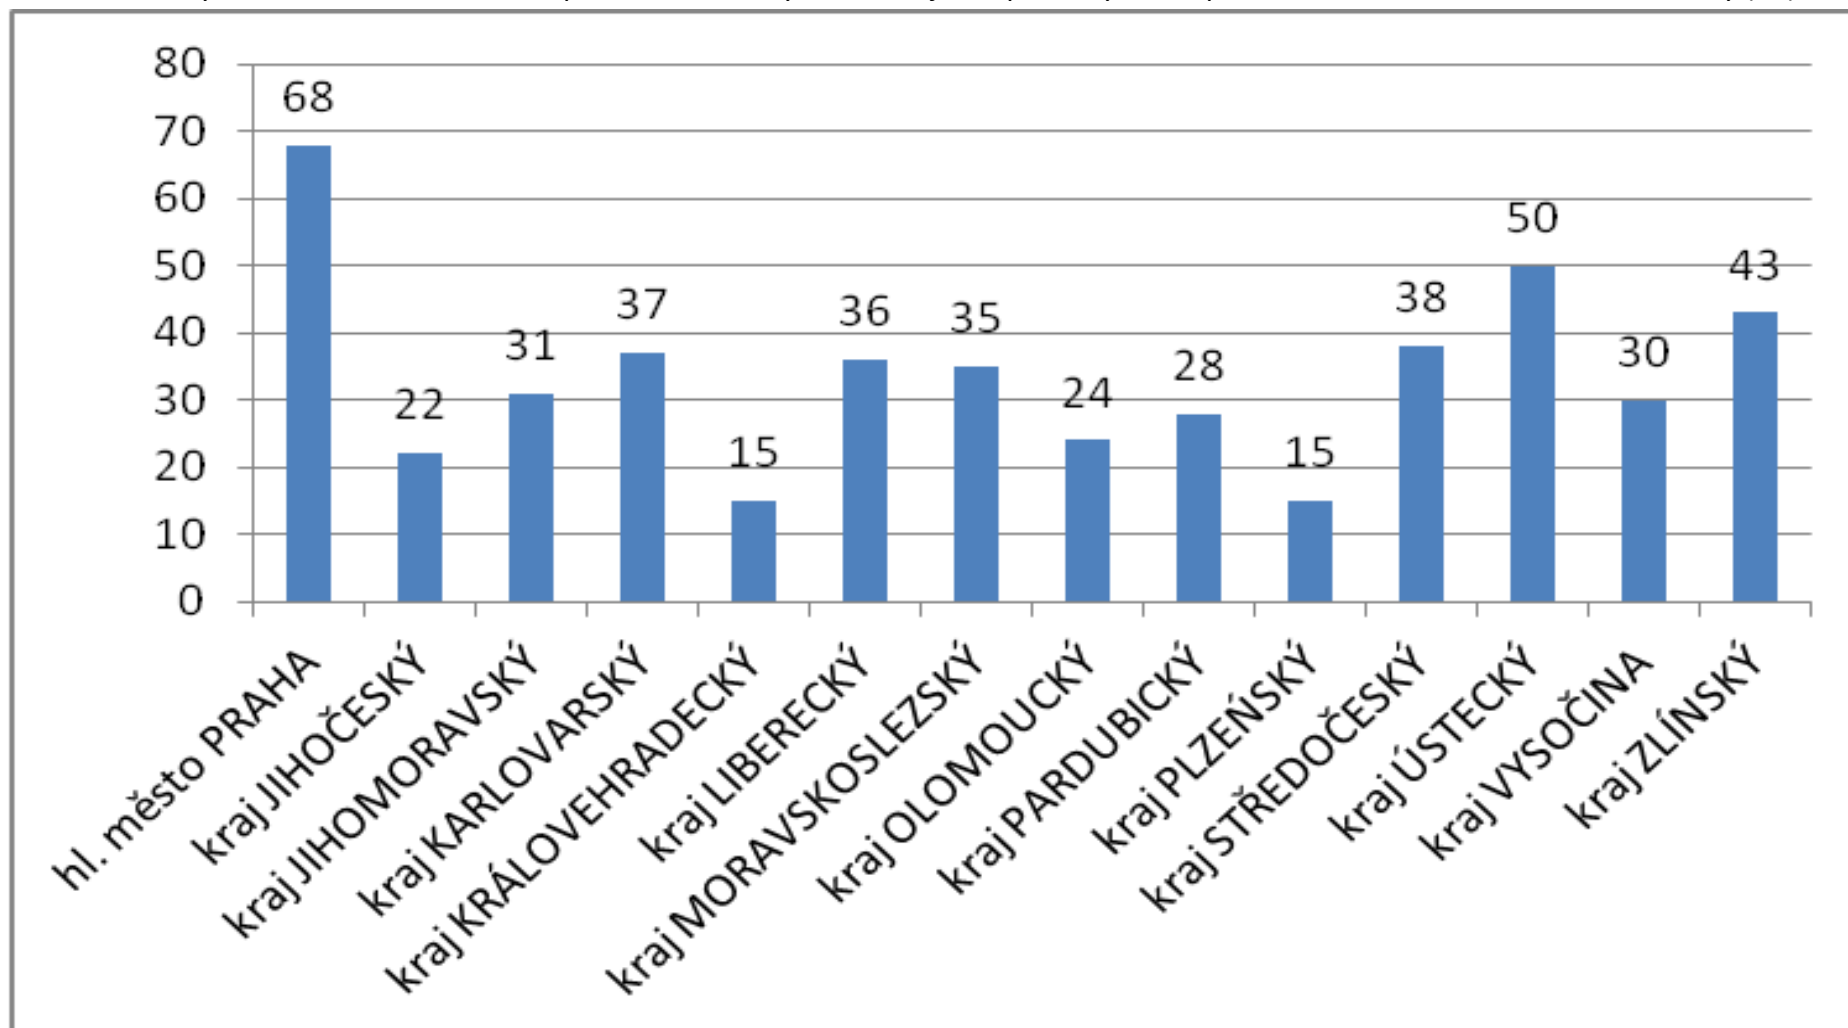

Počet vykázaní v ČR (součet kraje) 1.1.-30.4.2014

Celkem bylo v roce 2014 k 30.4.2014 provedeno 472 vykázaní. Největší počet vykázaní proběhlo na území hlavního města Prahy (68)

Počet vykázaní v ČR (kraje) za měsíc duben 2014

Celkem bylo v roce 2014 měsíci dubnu provedeno 119 vykázaní. Největší počet vykázaní proběhlo na území hlavního města Prahy (18).

Počet vykázaní v ČR porovnání (součet měsíce) leden, únor, březen, duben 2014