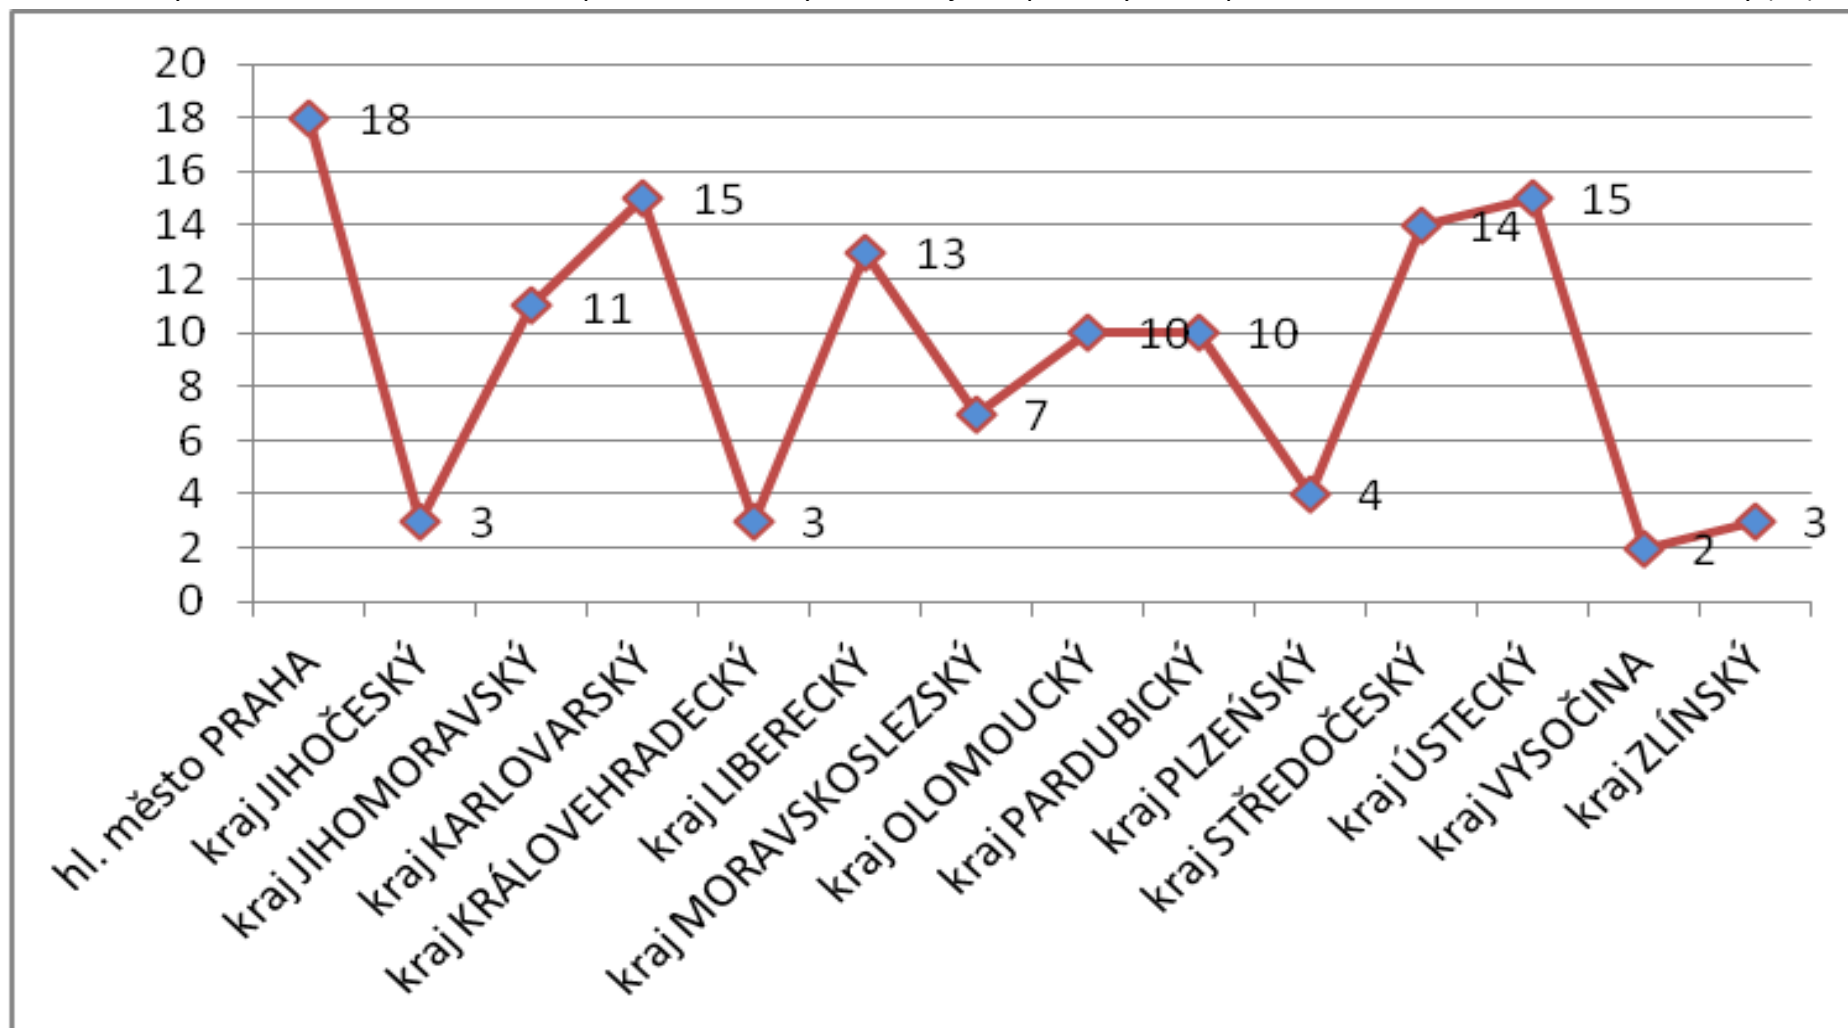

Počet vykázaní v ČR (součet kraje) 1.1.-31.7.2014

Celkem bylo v roce 2014 k 30.6.2014 provedeno 833 vykázaní. Největší počet vykázaní proběhlo na území hlavního města Prahy (118)

Počet vykázaní v ČR (kraje) za měsíc červenec 2014

Celkem bylo v roce 2014 měsíci červenci provedeno 128 vykázaní. Největší počet vykázaní proběhlo na území hlavního města Prahy (18).

Počet vykázaní v ČR porovnání (součet měsíce) leden až červenec 2014

Celkem bylo v roce 2014 k 31.7.2014 provedeno 833 vykázaní, v měsíci červenci 128 vykázaní.

Počet vykázaní za měsíc červenec 2007 – 2014 (srovnání)

Nejvyšší počet vykázaní v měsíci červenci bylo v roce 2014, došlo k 128 případům vykázaní násilné osoby ze společné domácnosti.