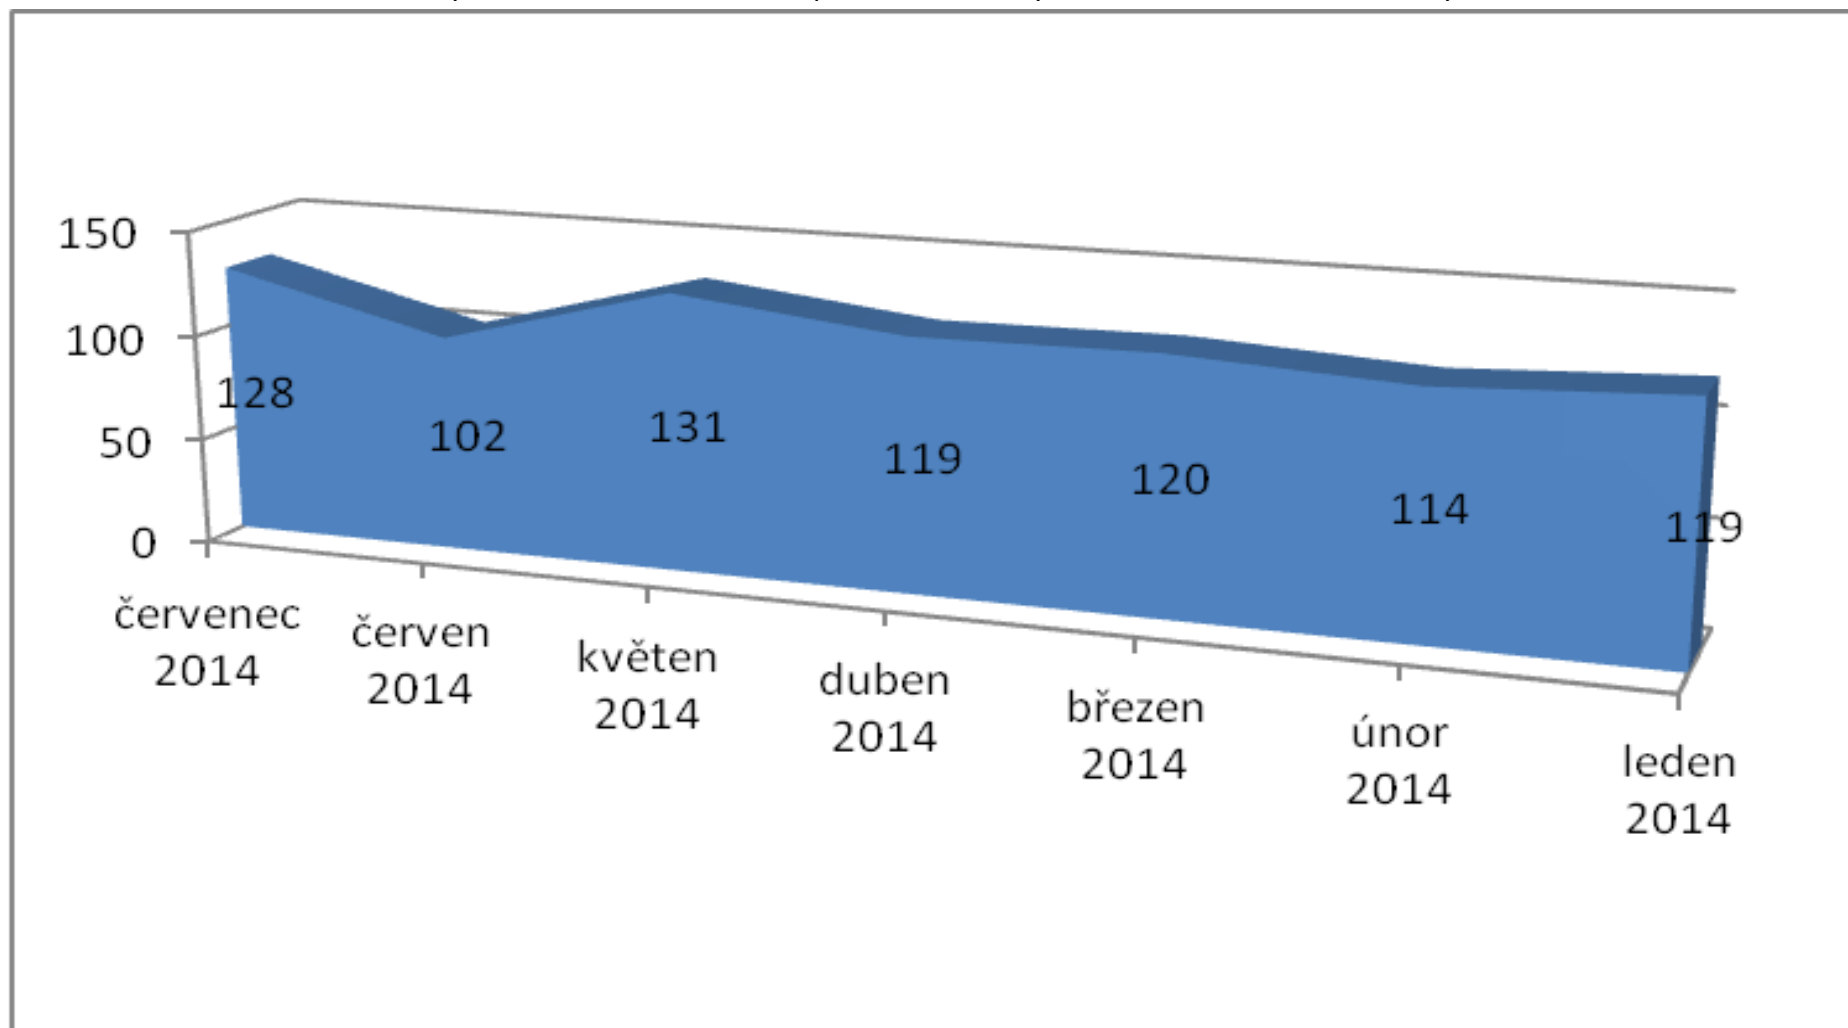

Počet vykázaní v ČR (součet kraje) 1.1.-31.7.2014

Celkem bylo v roce 2014 k 30.6.2014 provedeno 833 vykázaní. Největší počet vykázaní proběhlo na území hlavního města Prahy (118)

Počet vykázaní v ČR (kraje) za měsíc červenec 2014

Celkem bylo v roce 2014 měsíci červenci provedeno 128 vykázaní. Největší počet vykázaní proběhlo na území hlavního města Prahy (18).

Počet vykázaní v ČR porovnání (součet měsíce) leden až červenec 2014

Celkem bylo v roce 2014 k 31.7.2014 provedeno 833 vykázaní, v měsíci červenci 128 vykázaní.

Počet vykázaní za měsíc červenec 2007 – 2014 (srovnání)

Nejvyšší počet vykázaní v měsíci červenci bylo v roce 2014, došlo k 128 případům vykázaní násilné osoby ze společné domácnosti.