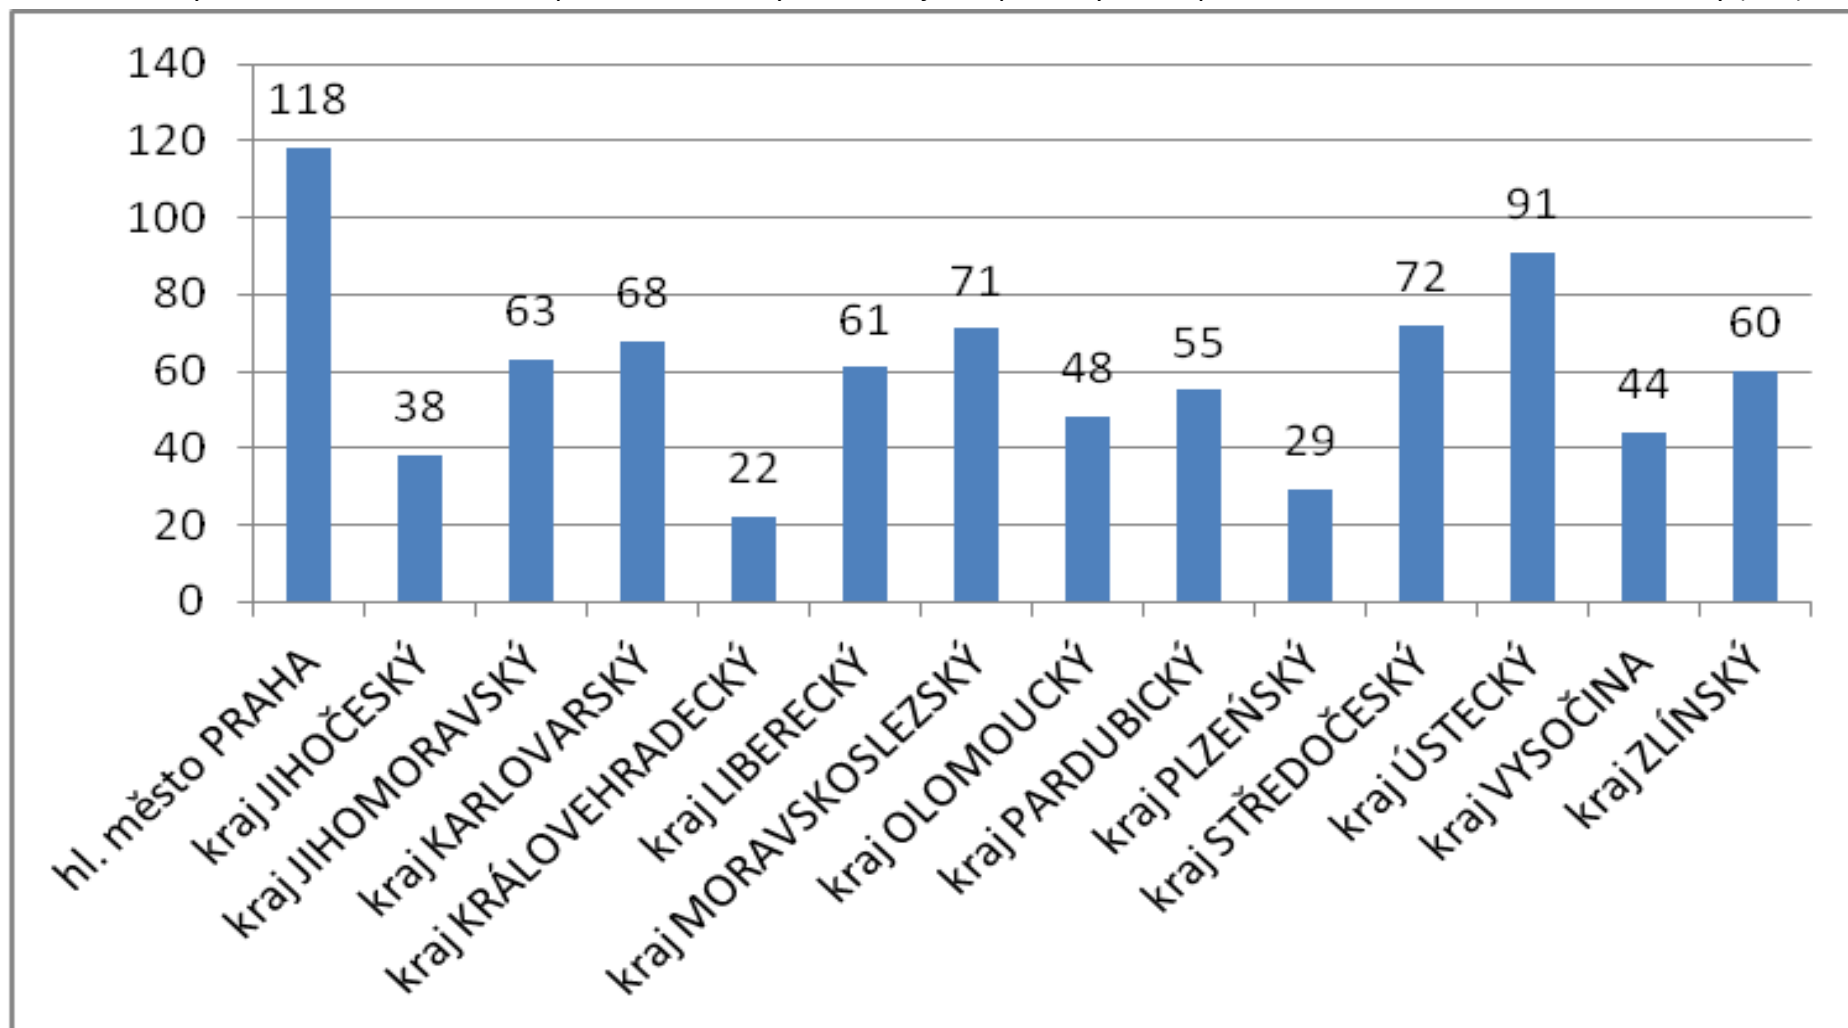

Počet vykázaní v ČR (součet kraje) 1.1.-31.7.2014

Celkem bylo v roce 2014 k 30.6.2014 provedeno 833 vykázaní. Největší počet vykázaní proběhlo na území hlavního města Prahy (118)

Počet vykázaní v ČR (kraje) za měsíc červenec 2014

Celkem bylo v roce 2014 měsíci červenci provedeno 128 vykázaní. Největší počet vykázaní proběhlo na území hlavního města Prahy (18).

Počet vykázaní v ČR porovnání (součet měsíce) leden až červenec 2014