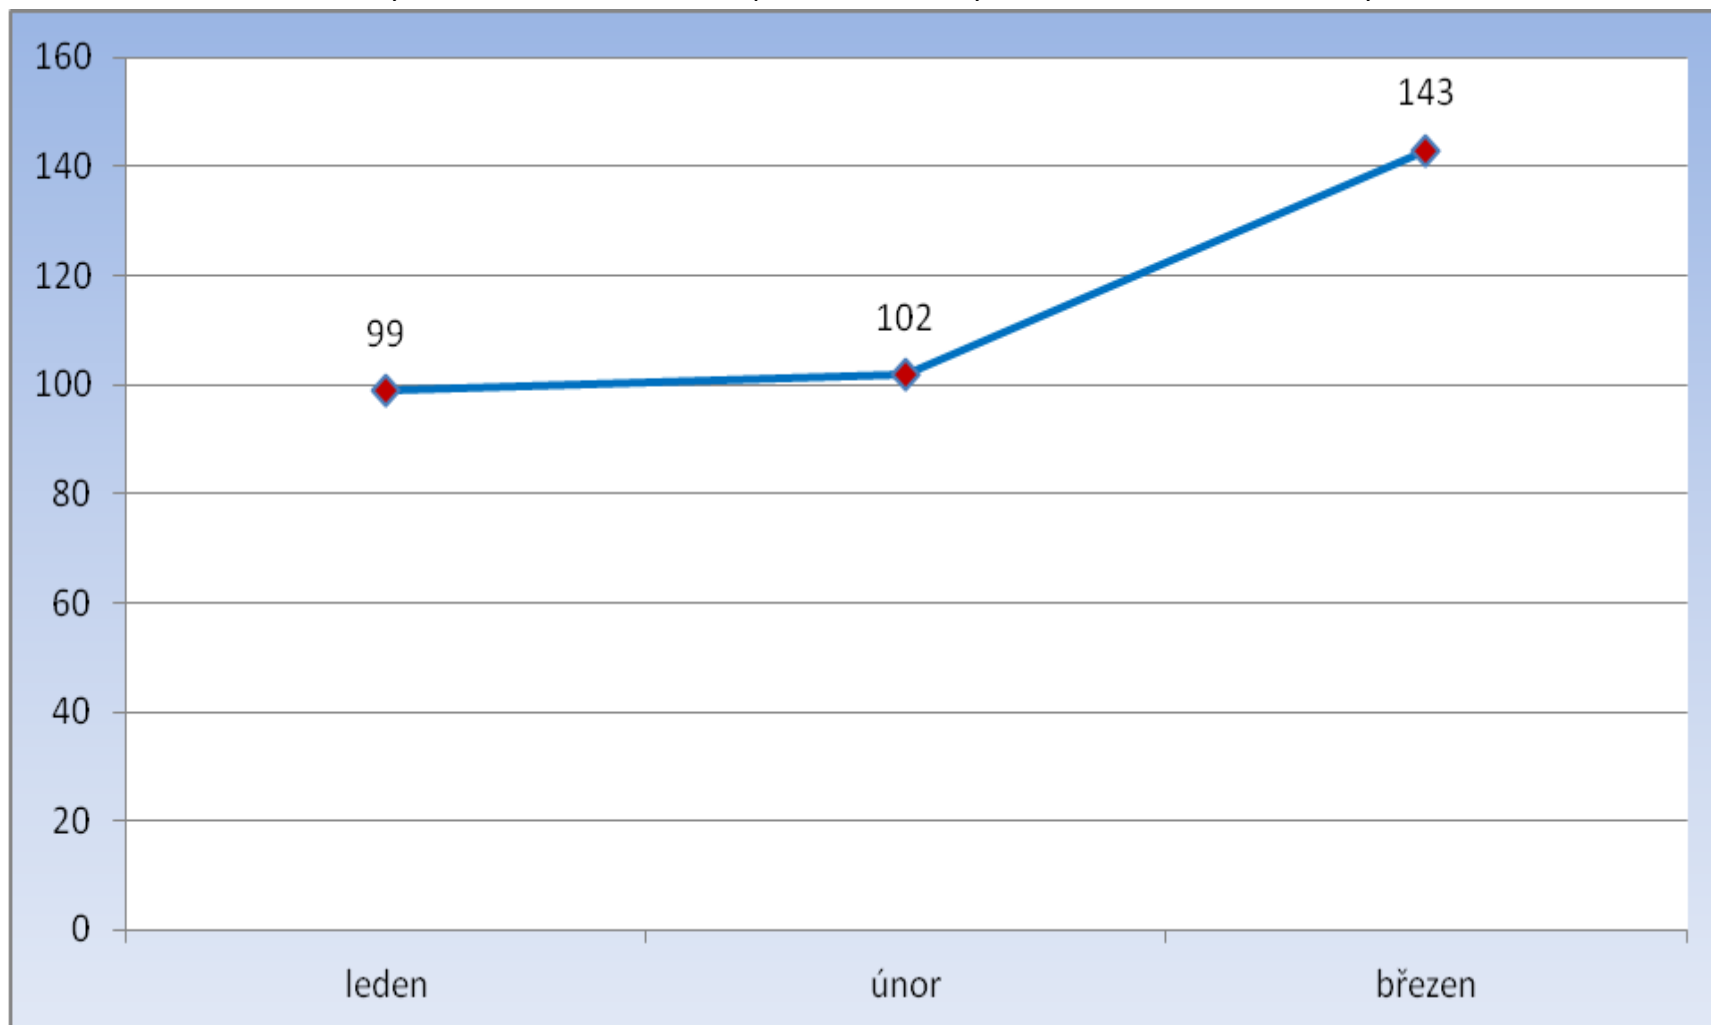

Počet vykázaní v ČR (součet kraje) 1.1.-31.3.2013

Celkem bylo v roce 2013 k 31.3.2013 provedeno 344 vykázaní. Největší počet vykázaní proběhlo v Ústeckém kraji (40)

Počet vykázaní v ČR (součet kraje) za měsíc březen 2013

Celkem bylo v roce 2013 v měsíci březnu provedeno 143 vykázaní. Největší počet vykázaní proběhlo v Libereckém kraji (18)

Počet vykázání v ČR porovnání (součet měsíce) leden, únor, březen 2013

Celkem bylo v roce 2013 k 31.3.2013 provedeno 344 vykázání, v měsíci březnu 143 vykázání.

Počet vykázání za měsíc březen 2007 – 2013 (srovnání)

Nejvyšší počet vykázání v měsíci březnu bylo v roce 2013, došlo k 143 případům vykázání násilné osoby ze společné domácnosti.