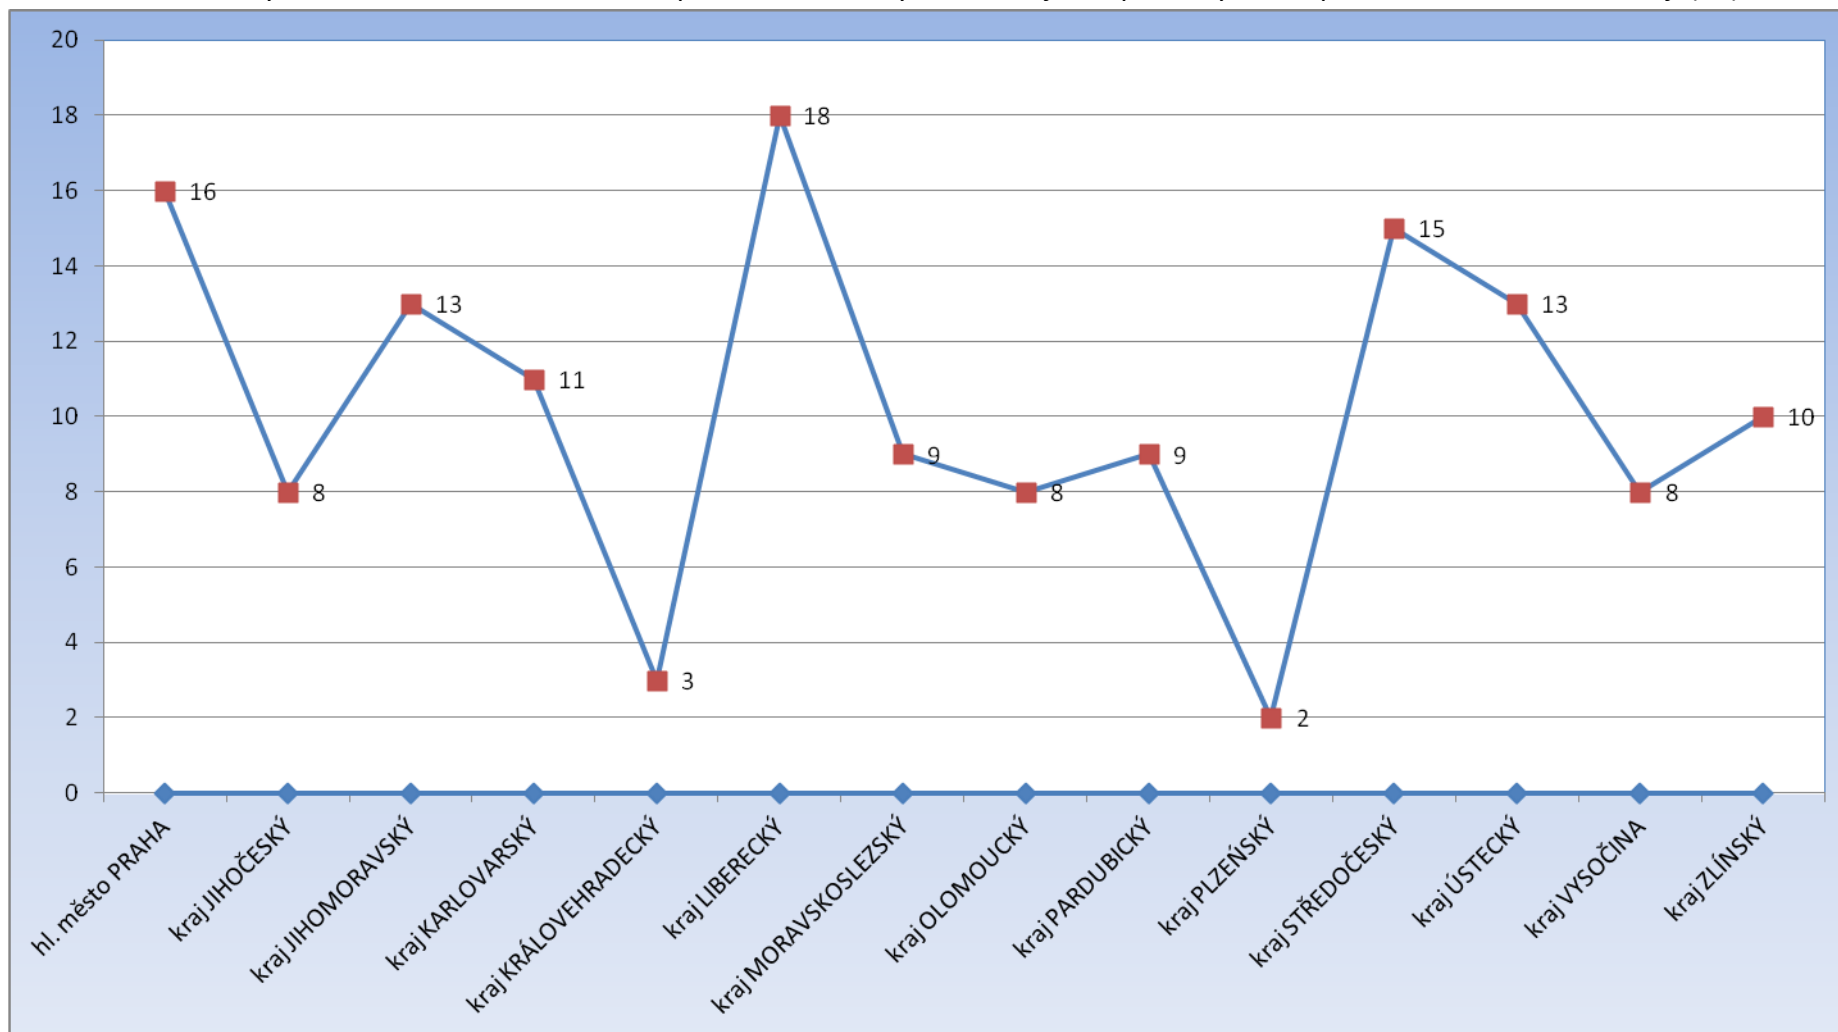

Počet vykázaní v ČR (součet kraje) 1.1.-31.3.2013

Celkem bylo v roce 2013 k 31.3.2013 provedeno 344 vykázaní. Největší počet vykázaní proběhlo v Ústeckém kraji (40)

Počet vykázaní v ČR (součet kraje) za měsíc březen 2013

Celkem bylo v roce 2013 v měsíci březnu provedeno 143 vykázaní. Největší počet vykázaní proběhlo v Libereckém kraji (18)

Počet vykázání v ČR porovnání (součet měsíce) leden, únor, březen 2013

Celkem bylo v roce 2013 k 31.3.2013 provedeno 344 vykázání, v měsíci březnu 143 vykázání.

Počet vykázání za měsíc březen 2007 – 2013 (srovnání)

Nejvyšší počet vykázání v měsíci březnu bylo v roce 2013, došlo k 143 případům vykázání násilné osoby ze společné domácnosti.