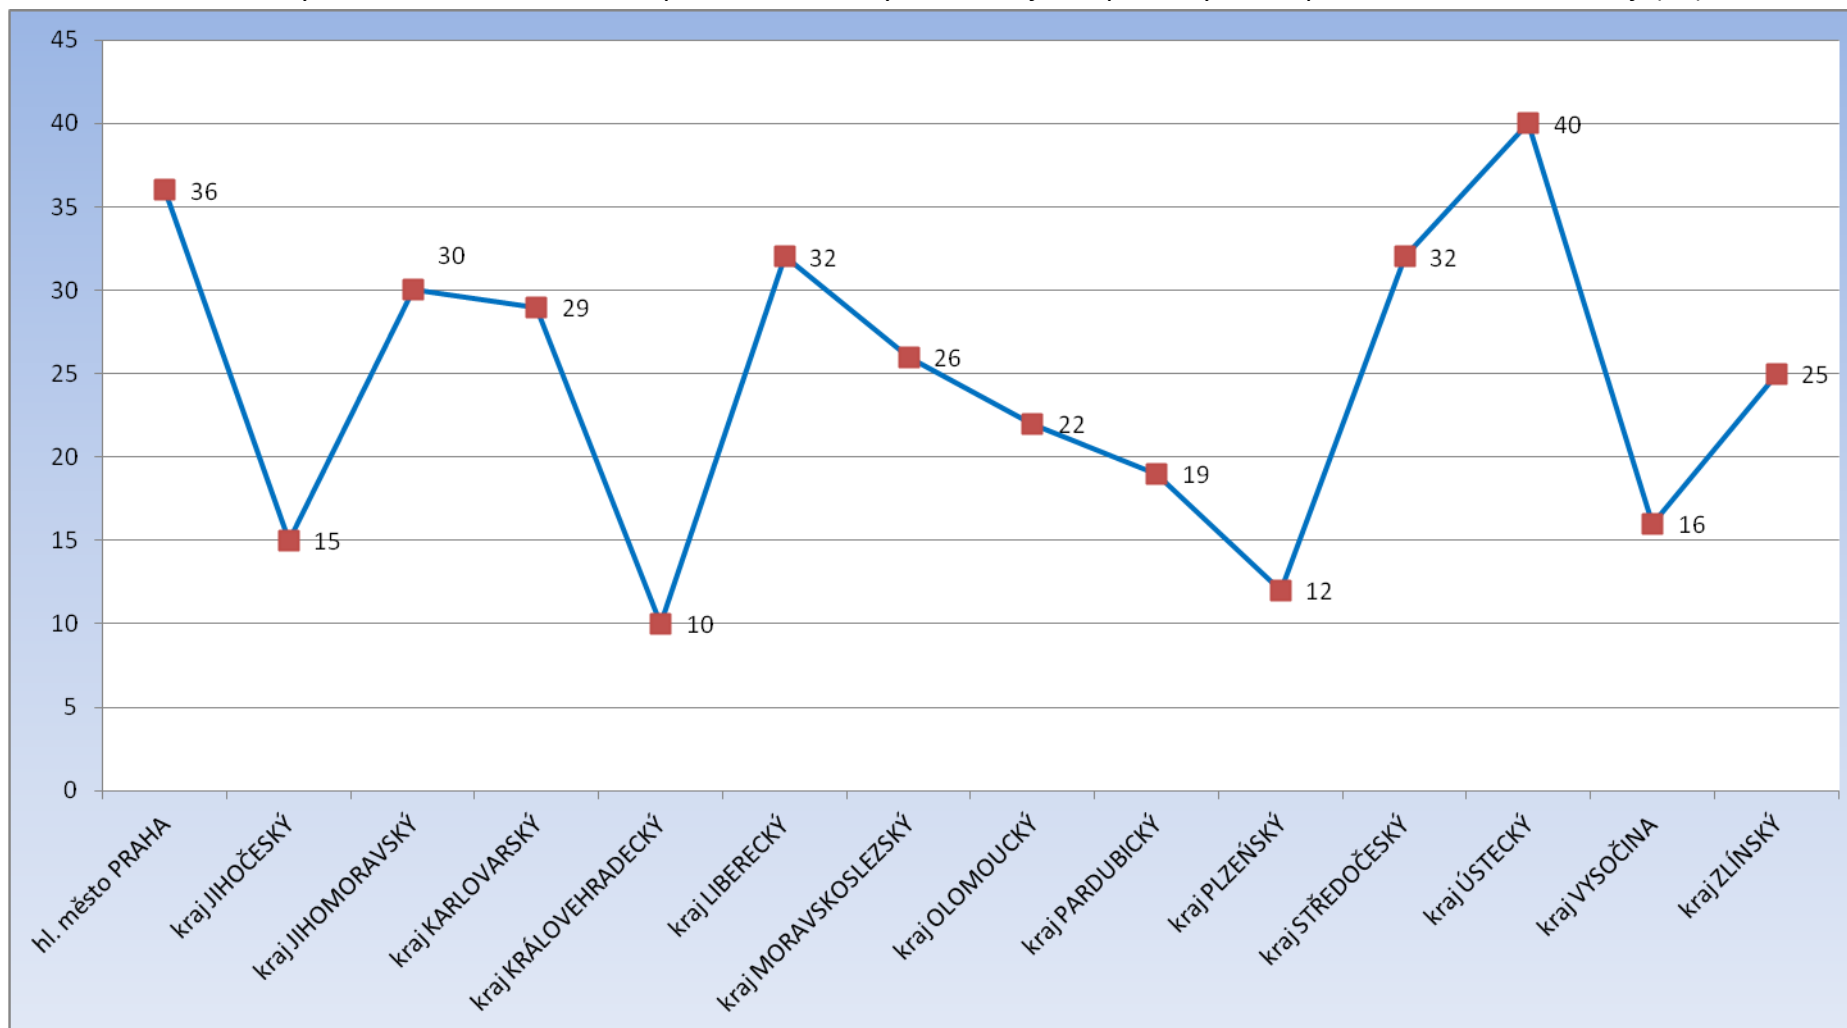

Počet vykázaní v ČR (součet kraje) 1.1.-31.3.2013

Celkem bylo v roce 2013 k 31.3.2013 provedeno 344 vykázaní. Největší počet vykázaní proběhlo v Ústeckém kraji (40)

Počet vykázaní v ČR (součet kraje) za měsíc březen 2013

Celkem bylo v roce 2013 v měsíci březnu provedeno 143 vykázaní. Největší počet vykázaní proběhlo v Libereckém kraji (18)

Počet vykázání v ČR porovnání (součet měsíce) leden, únor, březen 2013

Celkem bylo v roce 2013 k 31.3.2013 provedeno 344 vykázání, v měsíci březnu 143 vykázání.

Počet vykázání za měsíc březen 2007 – 2013 (srovnání)

Nejvyšší počet vykázání v měsíci březnu bylo v roce 2013, došlo k 143 případům vykázání násilné osoby ze společné domácnosti.