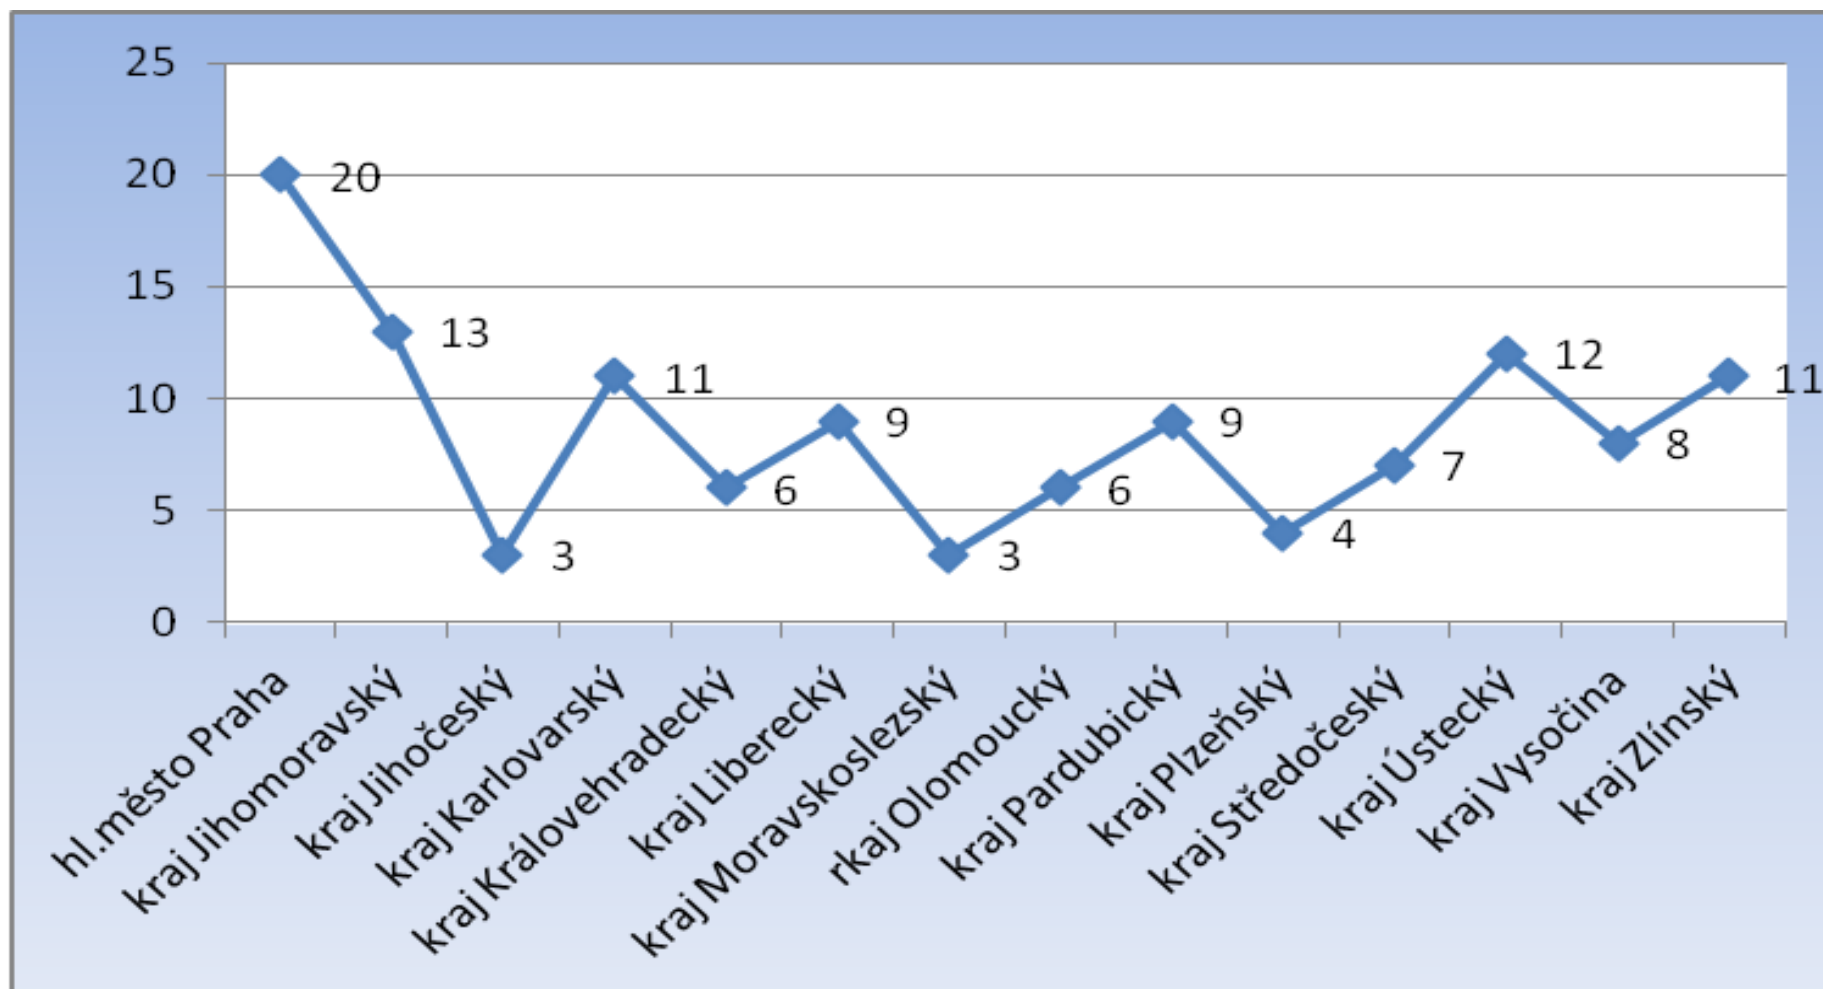

Počet vykázaní v ČR (součet kraje) 1.1.2013 – 31.12.2013

Celkem bylo v roce 2013 k 31.12.2013 provedeno 1367 vykázaní. Největší počet vykázaní byl v Ústeckém kraji (156).

Počet vykázaní v ČR (součet kraje) za měsíc prosinec 2013

V měsíci prosinci bylo provedeno 122 vykázaní, nejvíce na území hl. města Prahy (20).

Počet vykázání v ČR porovnání (součet měsíce) leden až prosinec 2013

Počet vykázání za měsíc prosinec 2007 – 2013 (srovnání)

Nejvyšší počet vykázání v měsíci prosinci bylo v roce 2011, došlo k 135 případům vykázání násilné osoby ze společné domácnosti.