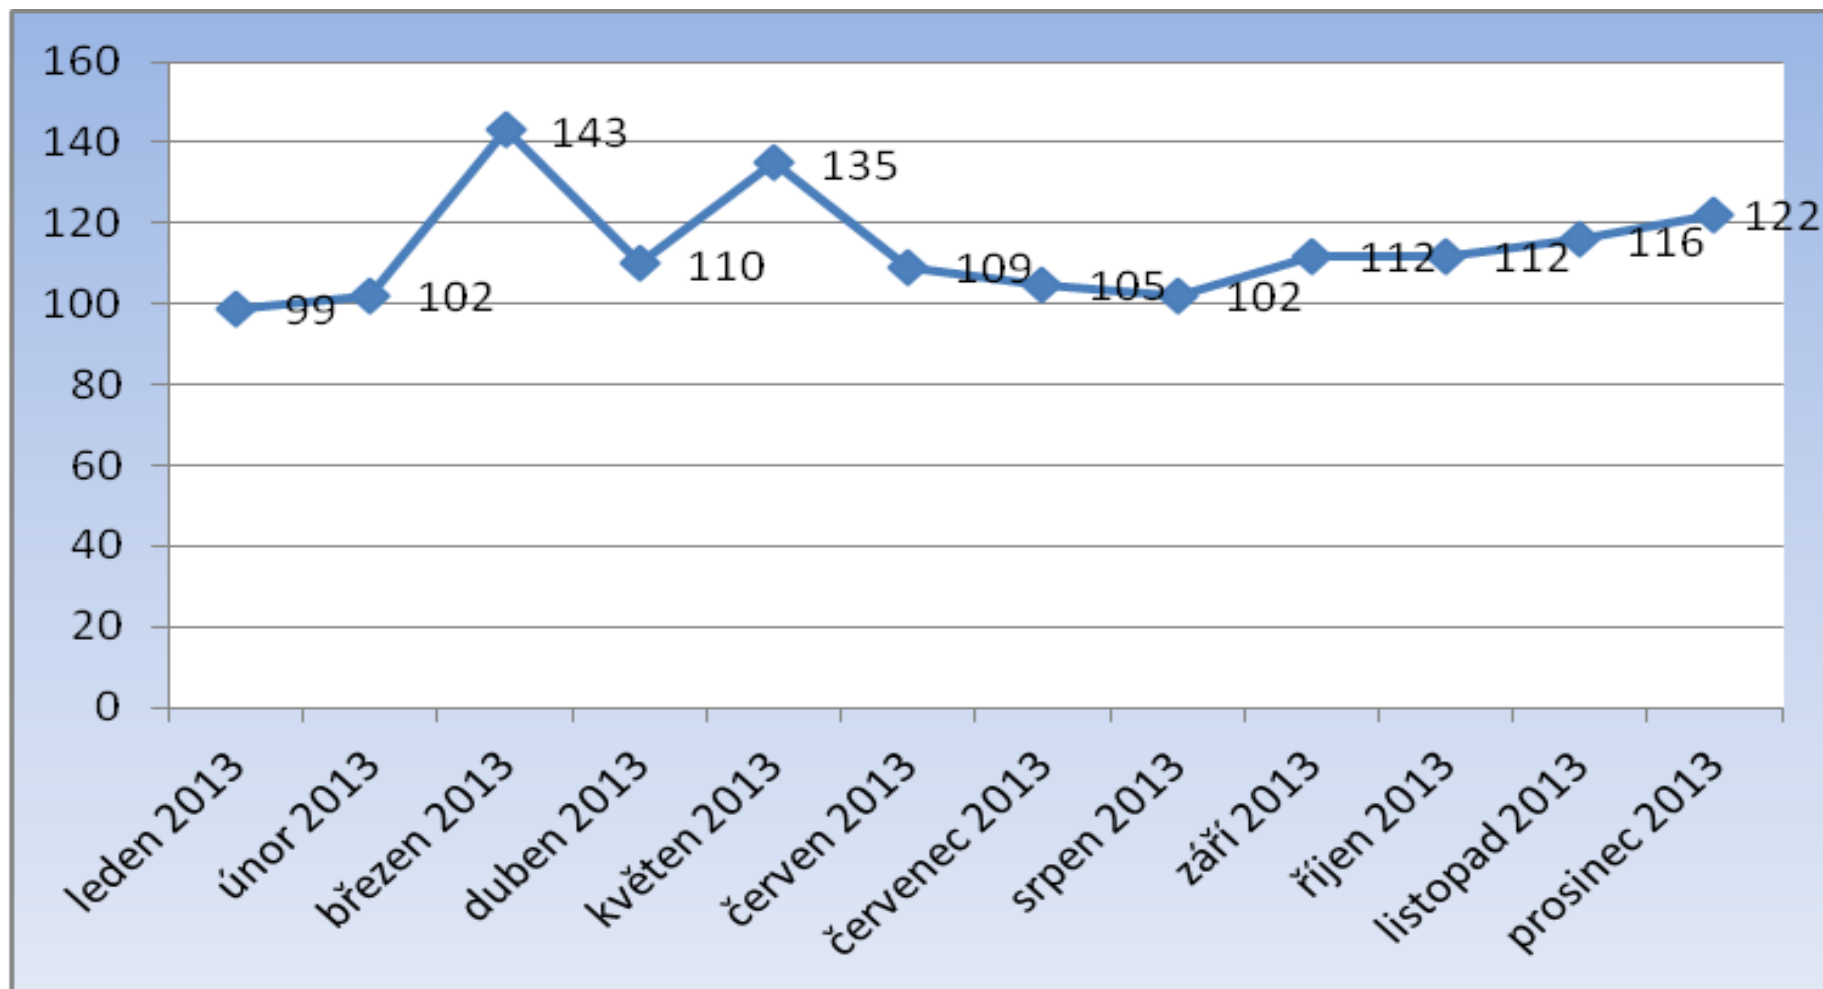

Počet vykázaní v ČR (součet kraje) 1.1.2013 – 31.12.2013

Celkem bylo v roce 2013 k 31.12.2013 provedeno 1367 vykázaní. Největší počet vykázaní byl v Ústeckém kraji (156).

Počet vykázaní v ČR (součet kraje) za měsíc prosinec 2013

V měsíci prosinci bylo provedeno 122 vykázaní, nejvíce na území hl. města Prahy (20).

Počet vykázání v ČR porovnání (součet měsíce) leden až prosinec 2013

Počet vykázání za měsíc prosinec 2007 – 2013 (srovnání)

Nejvyšší počet vykázání v měsíci prosinci bylo v roce 2011, došlo k 135 případům vykázání násilné osoby ze společné domácnosti.