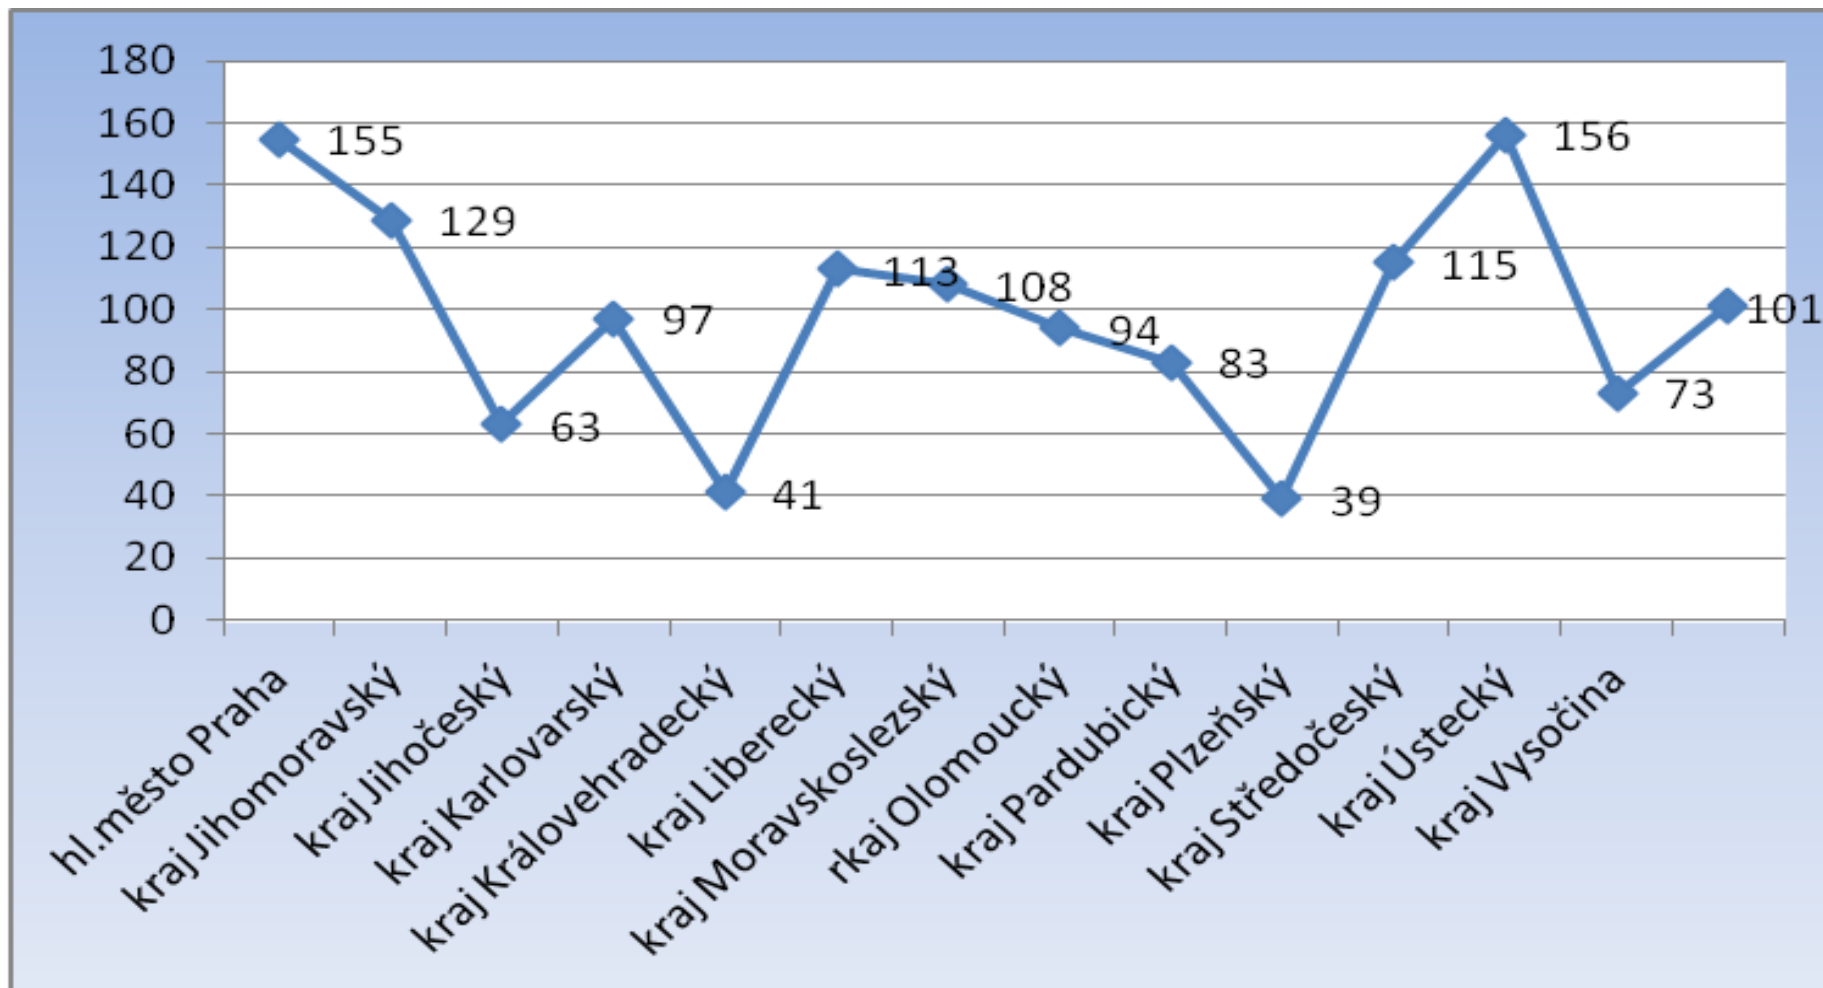

Počet vykázaní v ČR (součet kraje) 1.1.2013 – 31.12.2013

Celkem bylo v roce 2013 k 31.12.2013 provedeno 1367 vykázaní. Největší počet vykázaní byl v Ústeckém kraji (156).

Počet vykázaní v ČR (součet kraje) za měsíc prosinec 2013

V měsíci prosinci bylo provedeno 122 vykázaní, nejvíce na území hl. města Prahy (20).

Počet vykázání v ČR porovnání (součet měsíce) leden až prosinec 2013

Počet vykázání za měsíc prosinec 2007 – 2013 (srovnání)

Nejvyšší počet vykázání v měsíci prosinci bylo v roce 2011, došlo k 135 případům vykázání násilné osoby ze společné domácnosti.