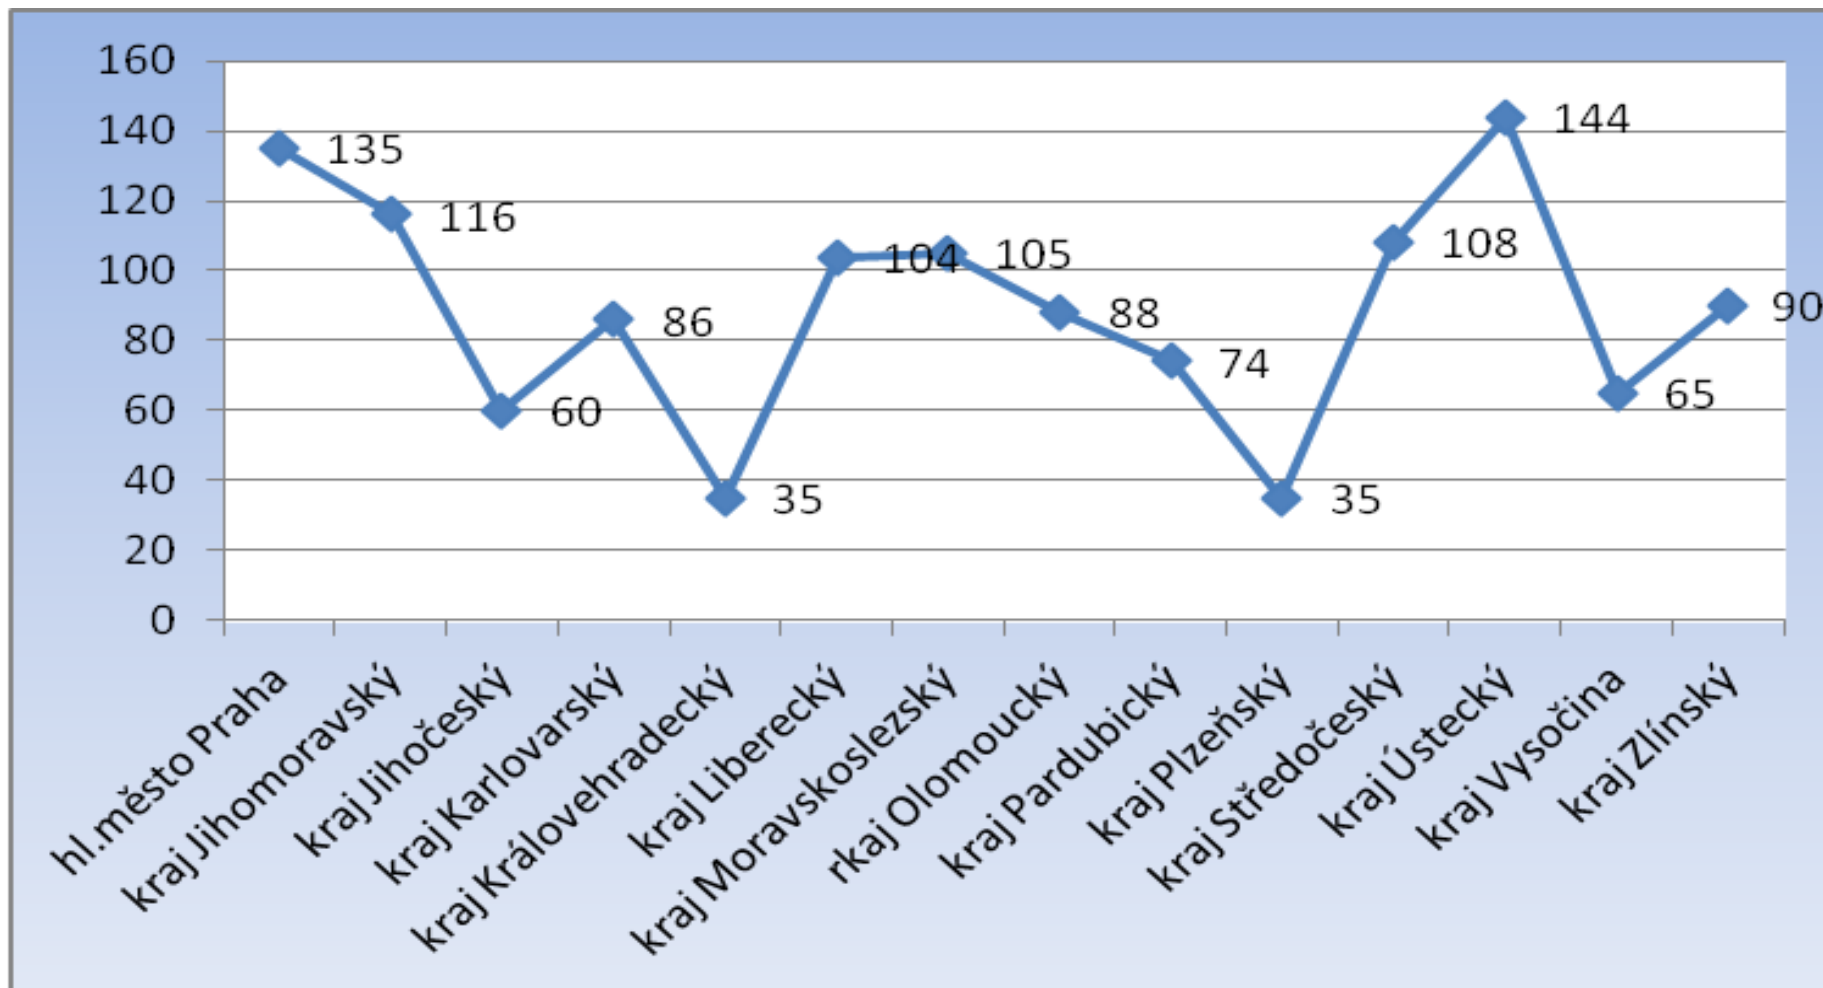

### Počet vykázaní v ČR ( součet kraje ) 1.1.2013 – 30.11.2013

Celkem bylo v roce 2013 k 30.11.2013 provedeno 1245 vykázaní. Největší počet vykázaní byl v Ústeckém kraji (144).

### Počet vykázaní v ČR ( součet kraje ) za měsíc listopad 2013

V měsíci listopadu bylo provedeno 116 vykázaní, nejvíce v kraji Moravskoslezském (15).

Počet vykázání v ČR porovnání ( součet měsíce ) leden až listopad 2013

## Počet vykázání za měsíc listopad 2007 – 2013(srovnání)

Nejvyšší počet vykázání v měsíci listopadu bylo v roce 2013, došlo k 116 případům vykázání násilné osoby ze společné domácnosti.