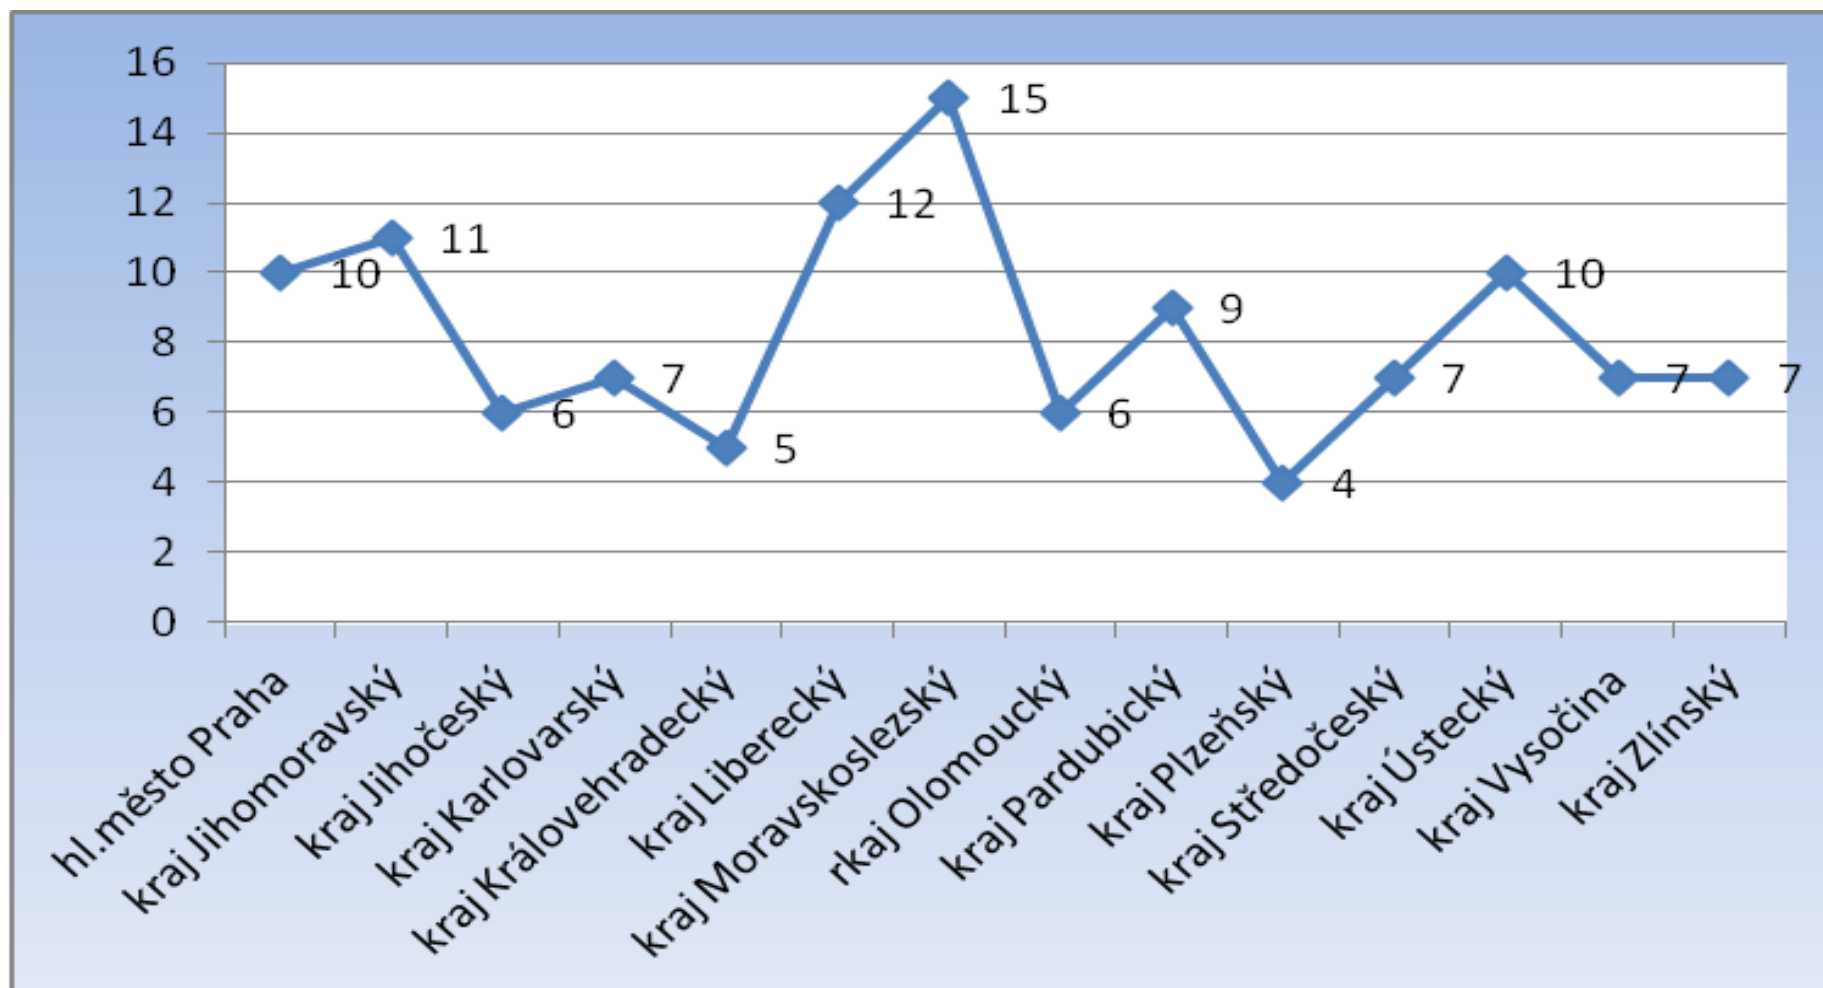

### Počet vykázaní v ČR ( součet kraje ) 1.1.2013 – 30.11.2013

Celkem bylo v roce 2013 k 30.11.2013 provedeno 1245 vykázaní. Největší počet vykázaní byl v Ústeckém kraji (144).

### Počet vykázaní v ČR ( součet kraje ) za měsíc listopad 2013

V měsíci listopadu bylo provedeno 116 vykázaní, nejvíce v kraji Moravskoslezském (15).

Počet vykázání v ČR porovnání ( součet měsíce ) leden až listopad 2013