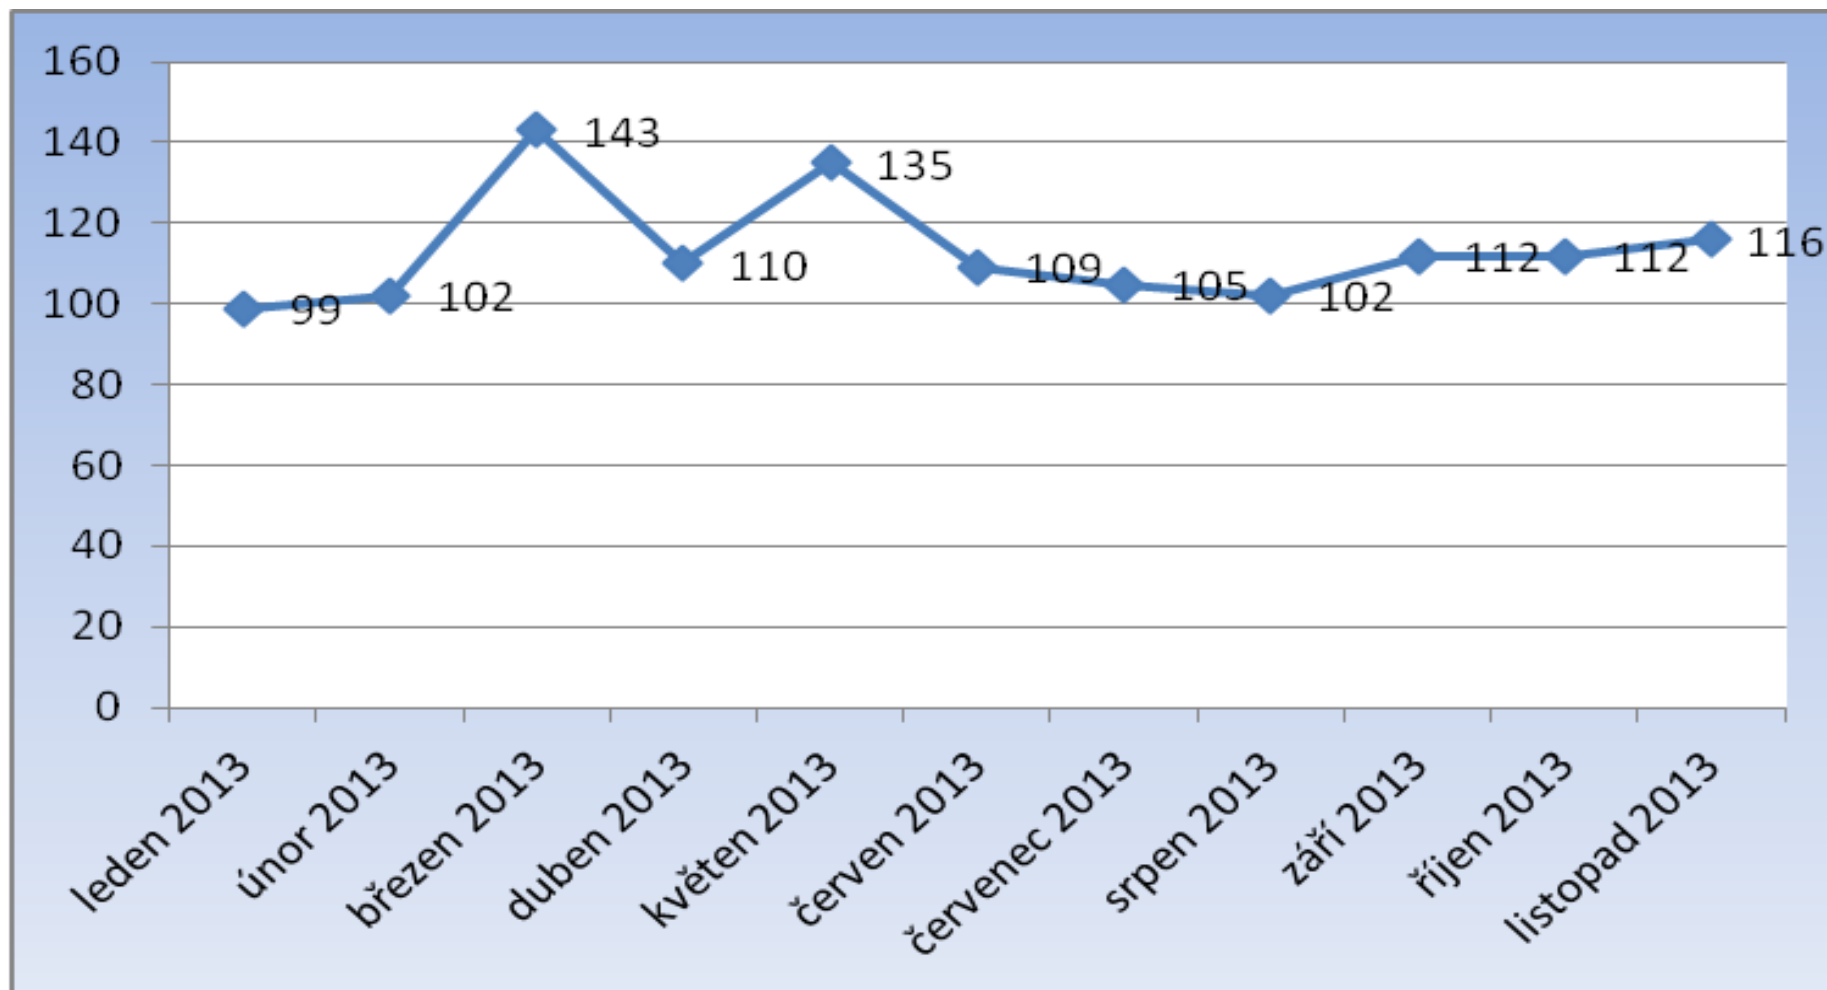

### Počet vykázaní v ČR ( součet kraje ) 1.1.2013 – 30.11.2013

Celkem bylo v roce 2013 k 30.11.2013 provedeno 1245 vykázaní. Největší počet vykázaní byl v Ústeckém kraji (144).

### Počet vykázaní v ČR ( součet kraje ) za měsíc listopad 2013

V měsíci listopadu bylo provedeno 116 vykázaní, nejvíce v kraji Moravskoslezském (15).

Počet vykázání v ČR porovnání ( součet měsíce ) leden až listopad 2013

## Počet vykázání za měsíc listopad 2007 – 2013(srovnání)

Nejvyšší počet vykázání v měsíci listopadu bylo v roce 2013, došlo k 116 případům vykázání násilné osoby ze společné domácnosti.