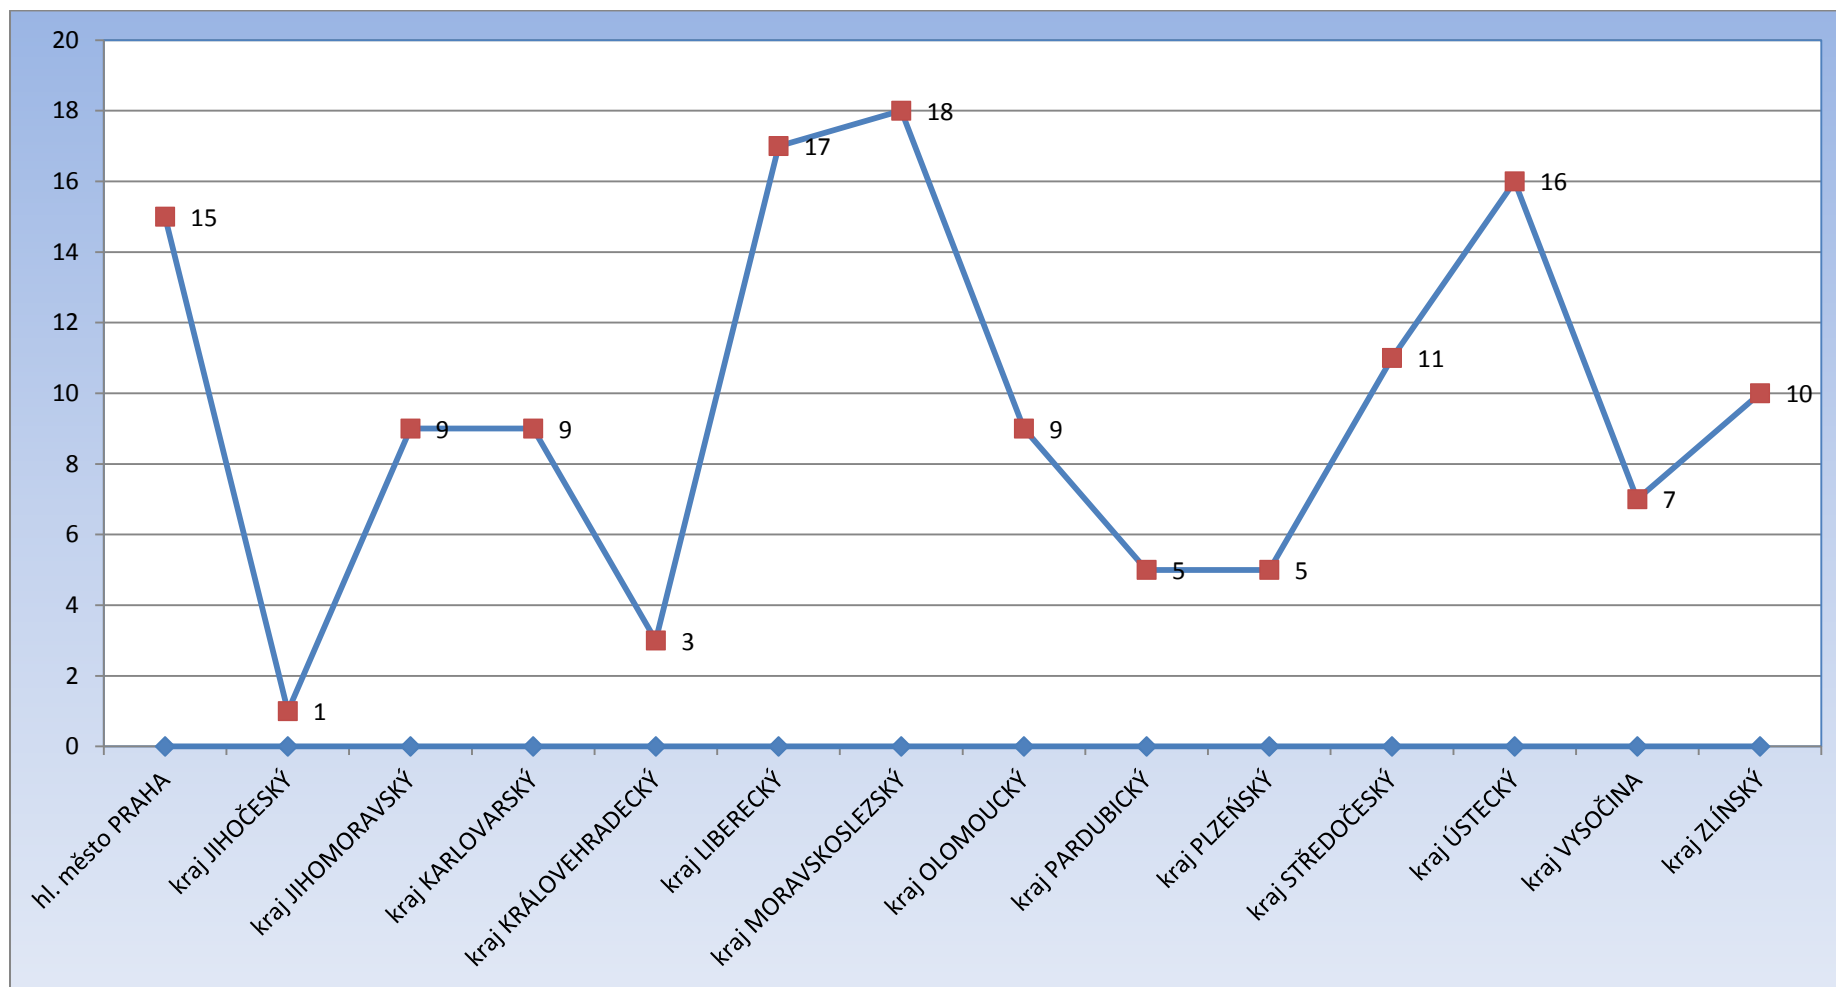

## Počet vykázání v ČR (součet kraje) 1.1.-31.5.2013

Celkem bylo v roce 2013 k 31.5.2013 provedeno 589 vykázání. Největší počet vykázání proběhlo v Ústeckém kraji (71)

## Počet vykázaní v ČR (součet kraje) za měsíc květen 2013

Celkem bylo v roce 2013 v měsíci květnu provedeno 135 vykázaní. Největší počet vykázaní proběhlo v Moravskoslezském kraji (18)

IC Kladno 4 vykázaní

## Počet vykázaní v ČR porovnání (součet měsíce) leden, únor, březen, duben, květen 2013

Celkem bylo v roce 2013 k 31.5.2013 provedeno 589 vykázaní, v měsíci květnu 135 vykázaní.

## Počet vykázání za měsíc květen 2007 – 2013 (srovnání)

Nejvyšší počet vykázání v měsíci květnu bylo v roce 2013, došlo k 135 případům vykázání násilné osoby ze společné domácnosti.