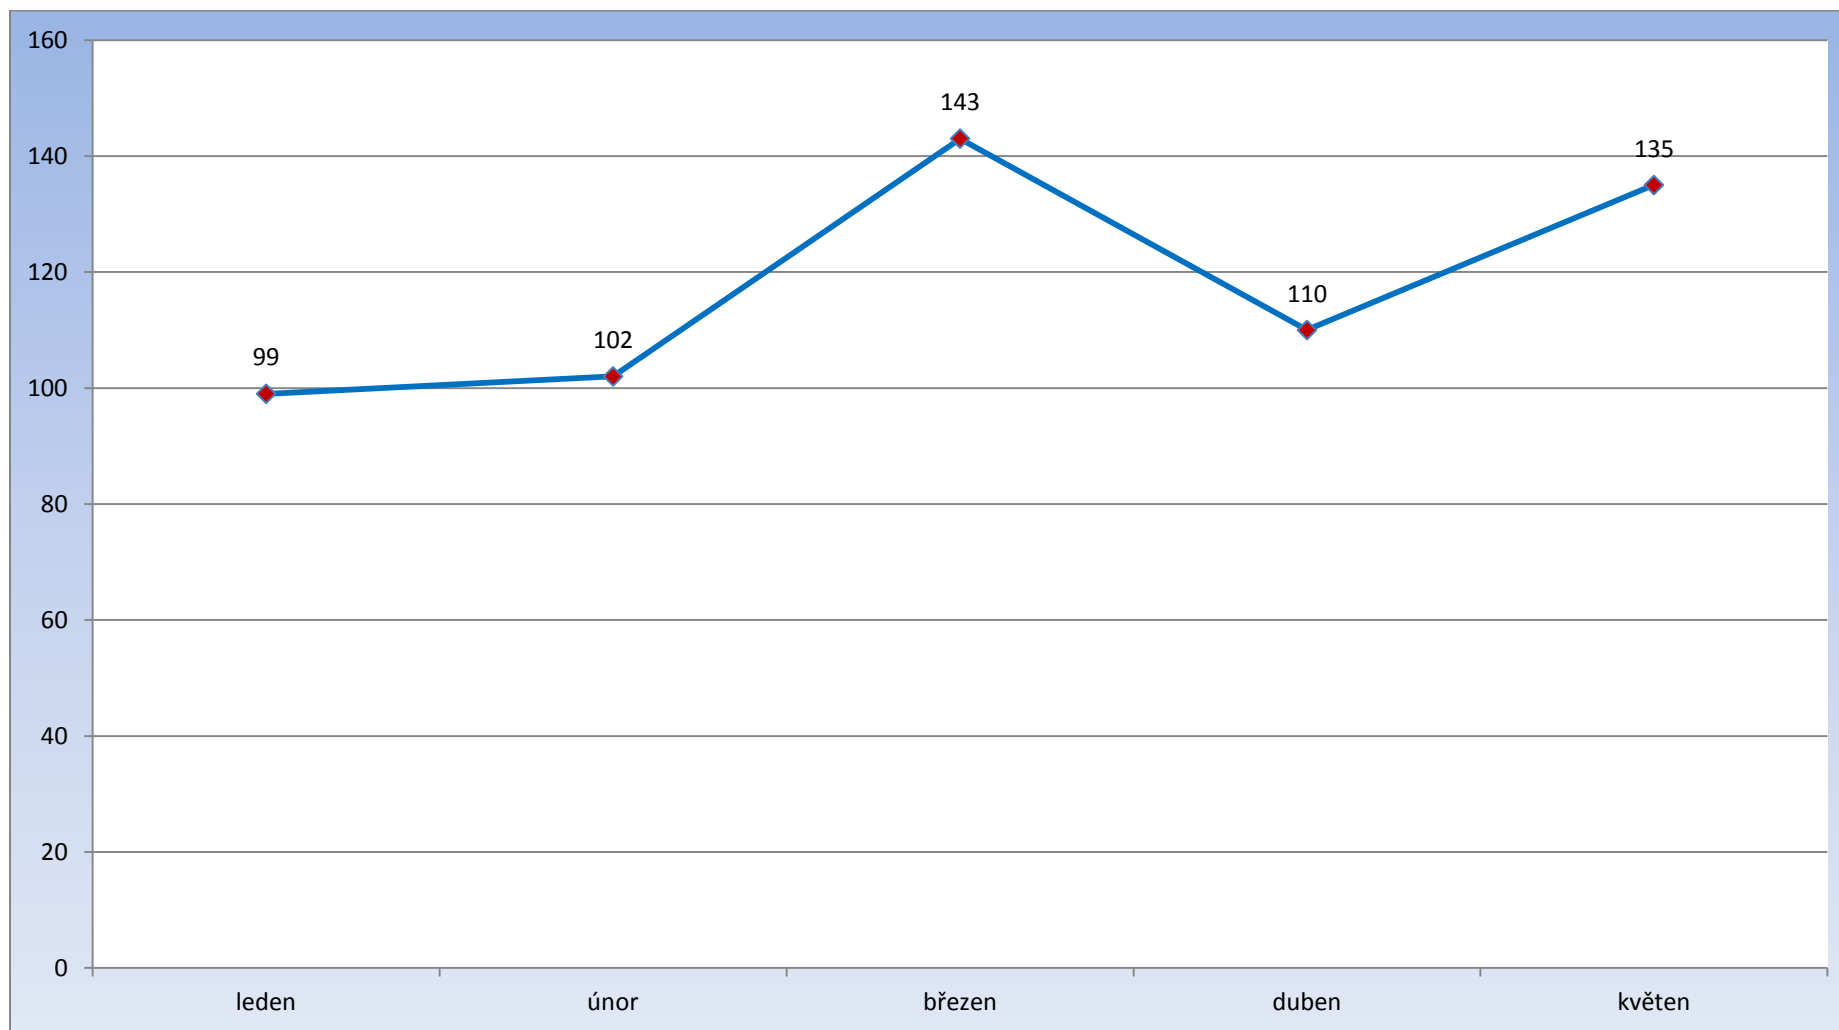

## Počet vykázání v ČR (součet kraje) 1.1.-31.5.2013

Celkem bylo v roce 2013 k 31.5.2013 provedeno 589 vykázání. Největší počet vykázání proběhlo v Ústeckém kraji (71)

## Počet vykázaní v ČR (součet kraje) za měsíc květen 2013

Celkem bylo v roce 2013 v měsíci květnu provedeno 135 vykázaní. Největší počet vykázaní proběhlo v Moravskoslezském kraji (18)

IC Kladno 4 vykázaní

## Počet vykázaní v ČR porovnání (součet měsíce) leden, únor, březen, duben, květen 2013

Celkem bylo v roce 2013 k 31.5.2013 provedeno 589 vykázaní, v měsíci květnu 135 vykázaní.

## Počet vykázání za měsíc květen 2007 – 2013 (srovnání)

Nejvyšší počet vykázání v měsíci květnu bylo v roce 2013, došlo k 135 případům vykázání násilné osoby ze společné domácnosti.