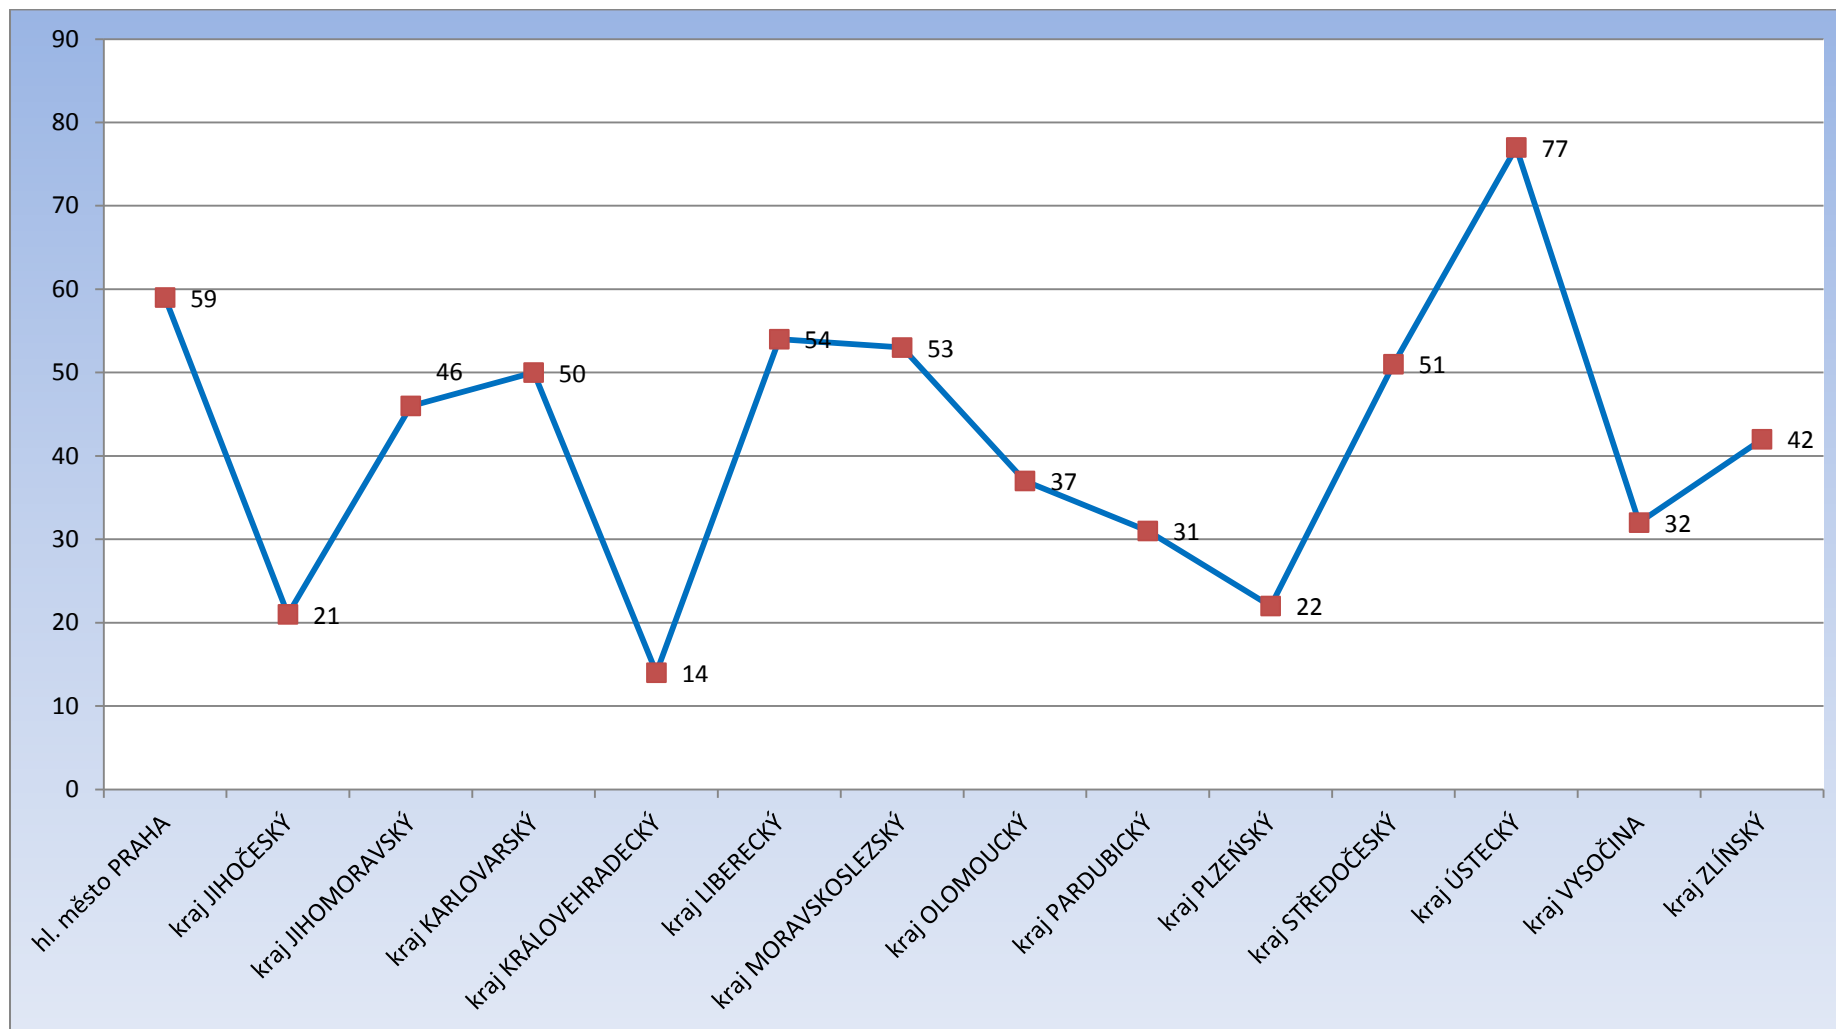

## Počet vykázání v ČR (součet kraje) 1.1.-31.5.2013

Celkem bylo v roce 2013 k 31.5.2013 provedeno 589 vykázání. Největší počet vykázání proběhlo v Ústeckém kraji (71)

## Počet vykázaní v ČR (součet kraje) za měsíc květen 2013

Celkem bylo v roce 2013 v měsíci květnu provedeno 135 vykázaní. Největší počet vykázaní proběhlo v Moravskoslezském kraji (18)

IC Kladno 4 vykázaní

## Počet vykázaní v ČR porovnání (součet měsíce) leden, únor, březen, duben, květen 2013

Celkem bylo v roce 2013 k 31.5.2013 provedeno 589 vykázaní, v měsíci květnu 135 vykázaní.

## Počet vykázání za měsíc květen 2007 – 2013 (srovnání)

Nejvyšší počet vykázání v měsíci květnu bylo v roce 2013, došlo k 135 případům vykázání násilné osoby ze společné domácnosti.