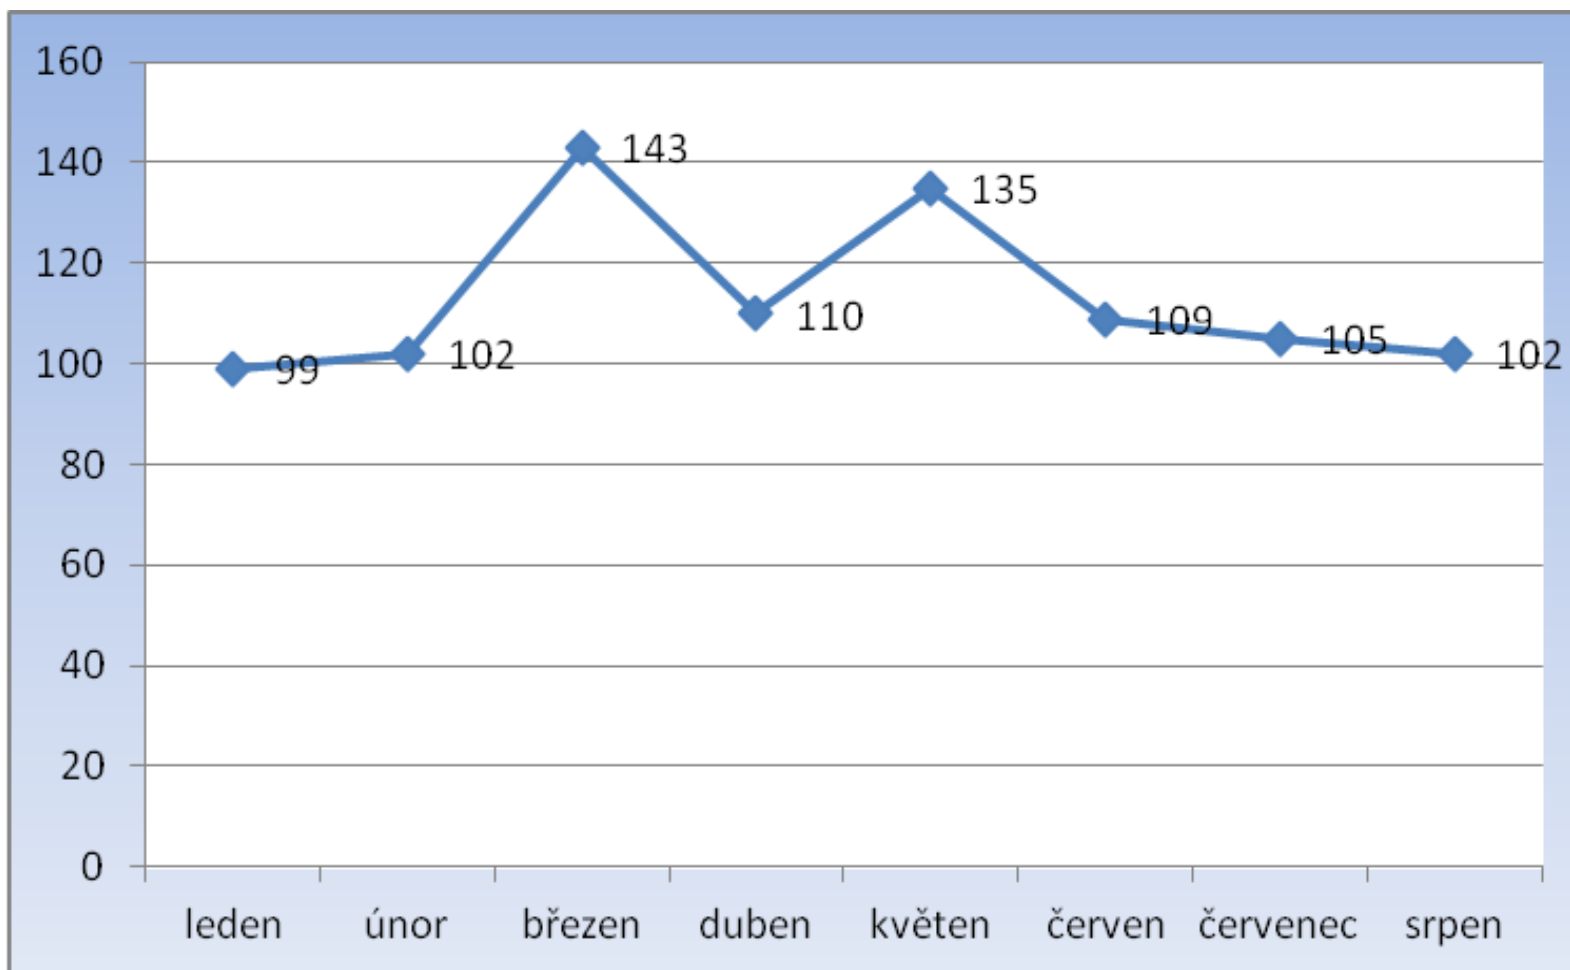

### Počet vykázání v ČR (součet kraje) 1.1.-30.08.2013

Celkem bylo v roce 2013 k 30.08.2013 provedeno 905 vykázání. Největší počet vykázání byl v Ústeckém kraji (112)

### Počet vykázaní v ČR (součet kraje) za měsíc srpen 2013

Celkem bylo v roce 2013 v měsíci srpnu provedeno 102 vykázaní. Největší počet vykázaní v měsíci byl uskutečněn v Jihočeském kraji (13)

### Počet vykázání v ČR porovnání (součet měsíce) leden - srpen 2013

Celkem bylo v roce 2013 k 31.08.2013 provedeno 905 vykázání, v měsíci srpnu 102 vykázání.

### Počet vykázaní za měsíc srpen 2007 – 2013 (srovnání)

Nejvyšší počet vykázaní v měsíci srpnu bylo v roce 2012, došlo k 109 případům vykázaní násilné osoby ze společné domácnosti.