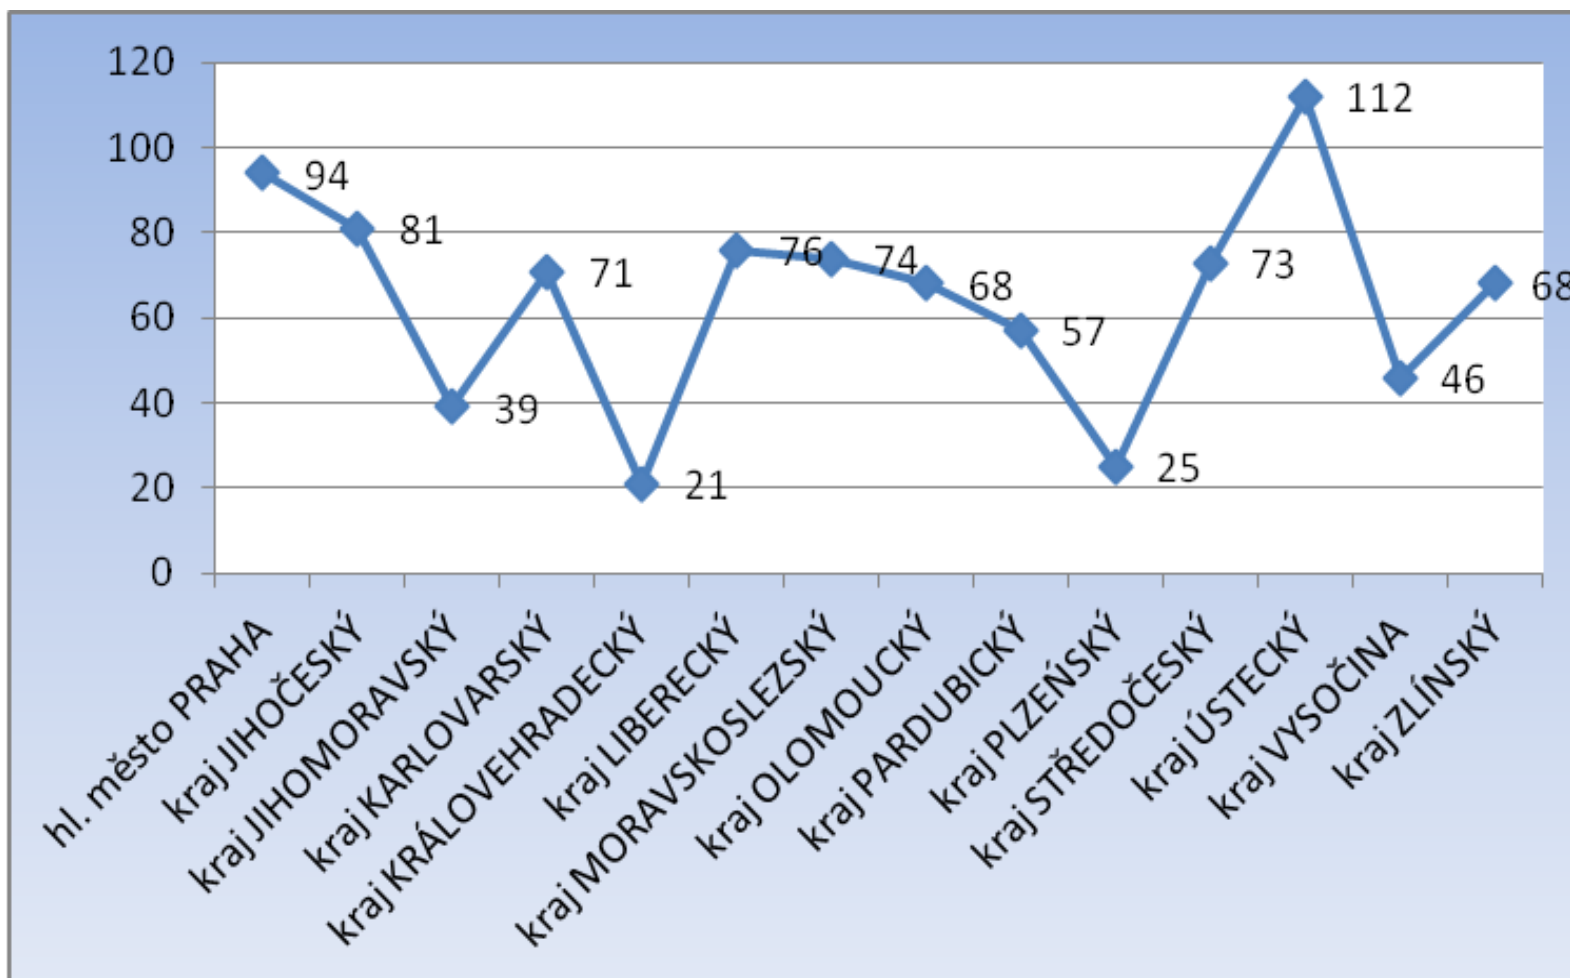

### Počet vykázání v ČR (součet kraje) 1.1.-30.08.2013

Celkem bylo v roce 2013 k 30.08.2013 provedeno 905 vykázání. Největší počet vykázání byl v Ústeckém kraji (112)

### Počet vykázaní v ČR (součet kraje) za měsíc srpen 2013

Celkem bylo v roce 2013 v měsíci srpnu provedeno 102 vykázaní. Největší počet vykázaní v měsíci byl uskutečněn v Jihočeském kraji (13)

### Počet vykázání v ČR porovnání (součet měsíce) leden - srpen 2013

Celkem bylo v roce 2013 k 31.08.2013 provedeno 905 vykázání, v měsíci srpnu 102 vykázání.