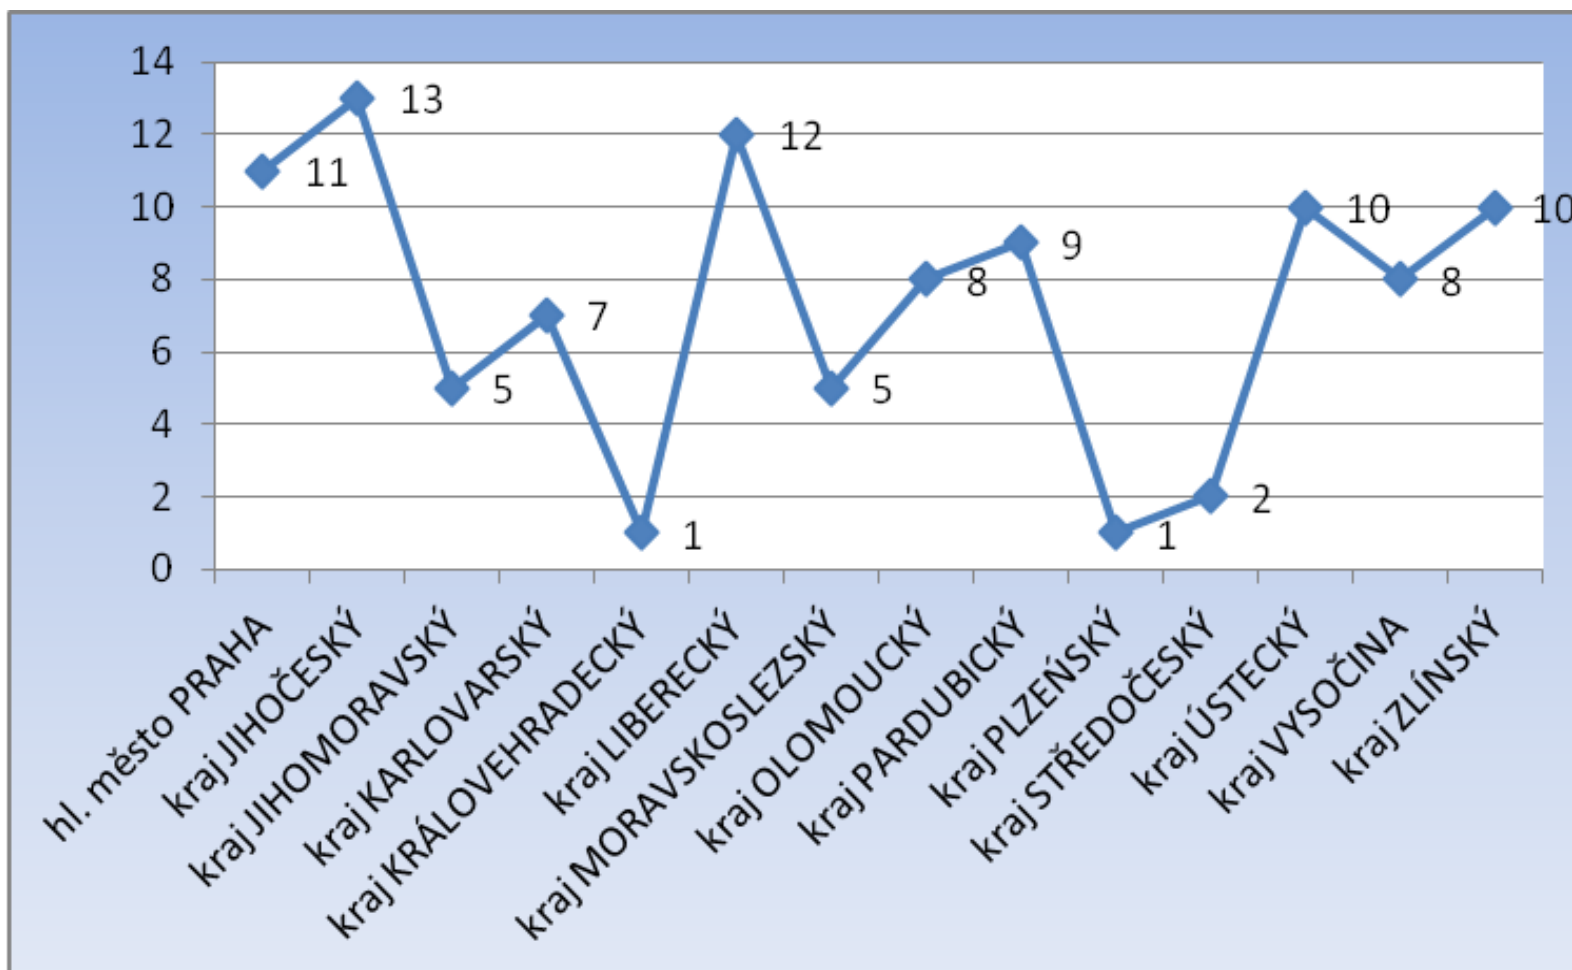

### Počet vykázání v ČR (součet kraje) 1.1.-30.08.2013

Celkem bylo v roce 2013 k 30.08.2013 provedeno 905 vykázání. Největší počet vykázání byl v Ústeckém kraji (112)

### Počet vykázaní v ČR (součet kraje) za měsíc srpen 2013

Celkem bylo v roce 2013 v měsíci srpnu provedeno 102 vykázaní. Největší počet vykázaní v měsíci byl uskutečněn v Jihočeském kraji (13)

### Počet vykázání v ČR porovnání (součet měsíce) leden - srpen 2013

Celkem bylo v roce 2013 k 31.08.2013 provedeno 905 vykázání, v měsíci srpnu 102 vykázání.