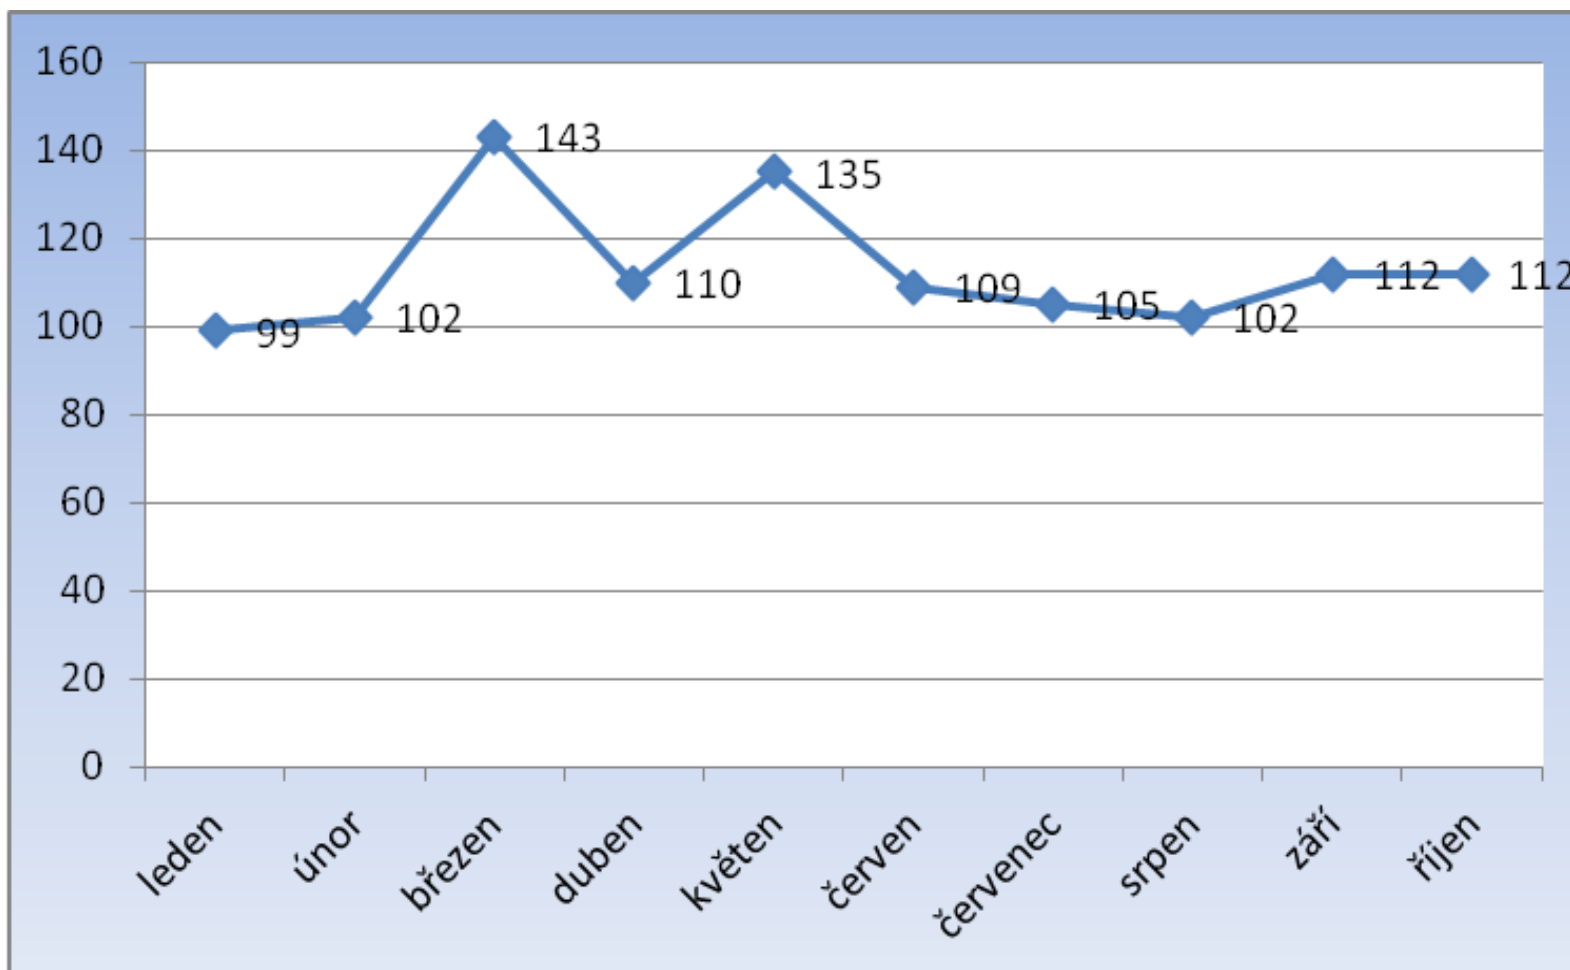

Počet vykázaní v ČR (součet kraje) 1.1.-31.10.2013

Celkem bylo v roce 2013 k 31.10.2013 provedeno 1129 vykázaní. Největší počet vykázaní byl v Ústeckém kraji (134)

Počet vykázaní v ČR (součet kraje) za měsíc říjen 2013

Celkem bylo v roce 2013 v měsíci říjnu provedeno 112 vykázaní. Největší počet vykázaní v měsíci byl uskutečněn ve Středočeském kraji (17).

Počet vykázaní v ČR porovnání (součet měsíce) leden - září 2013

Celkem bylo v roce 2013 k 31.10.2013 provedeno 1129 vykázaní, v měsíci říjnu 112 vykázaní.

Počet vykázaní za měsíc říjen 2007 – 2013 (srovnání)

Nejvyšší počet vykázaní v měsíci říjnu bylo v roce 2011 a 2013, došlo ke 112ti případům vykázaní násilné osoby ze společné domácnosti.