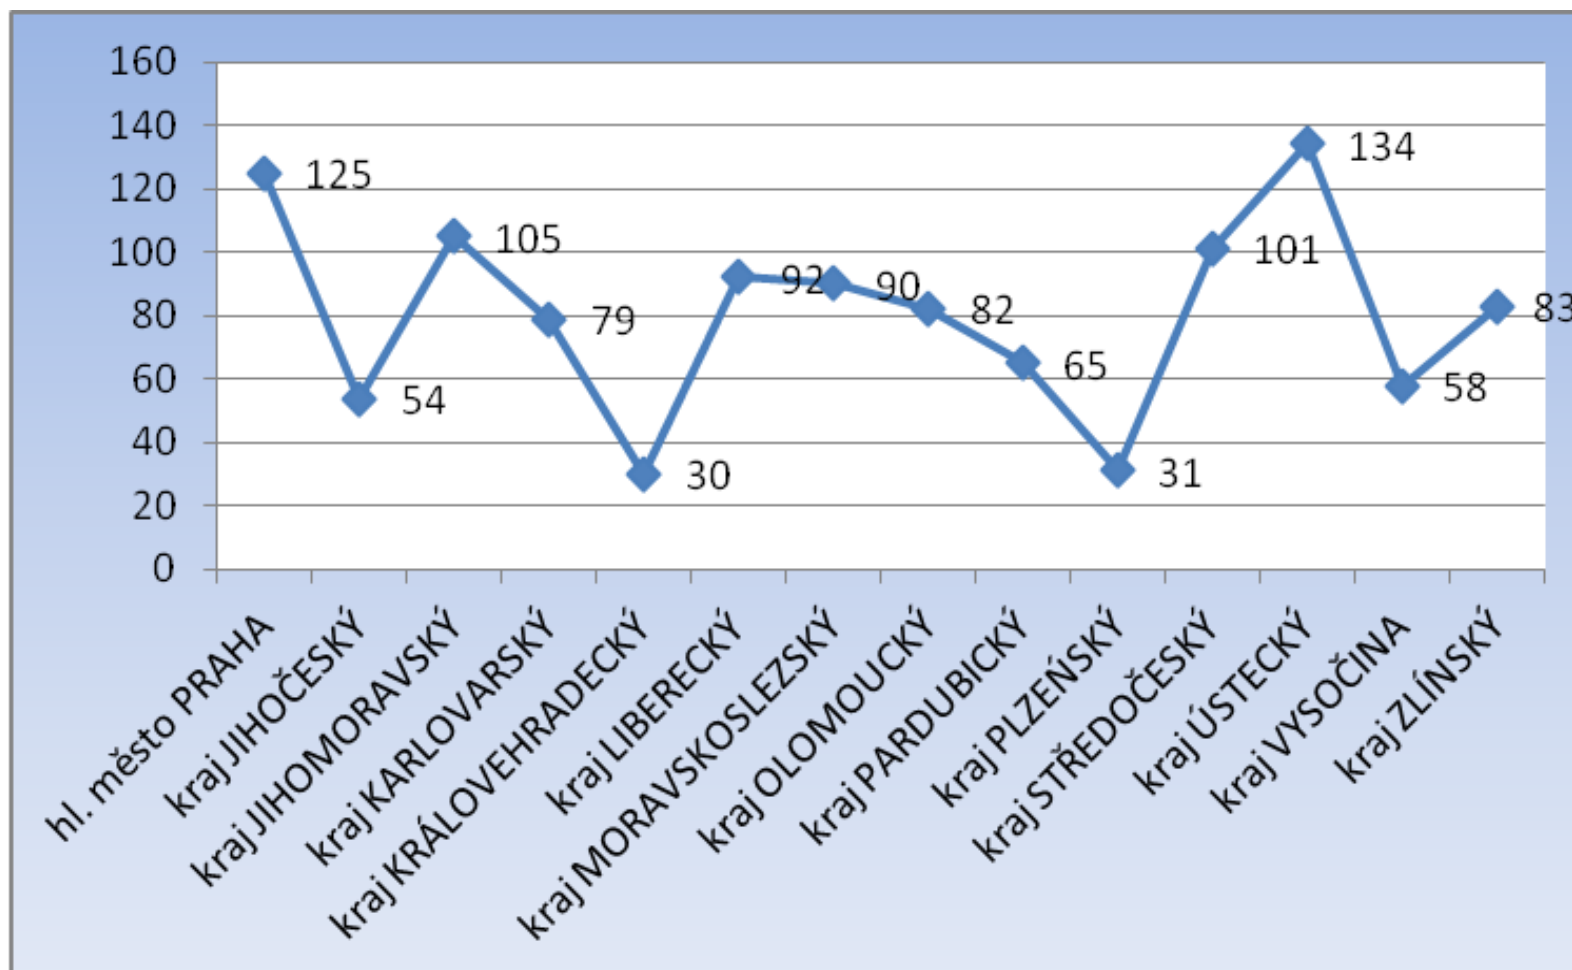

Počet vykázaní v ČR (součet kraje) 1.1.-31.10.2013

Celkem bylo v roce 2013 k 31.10.2013 provedeno 1129 vykázaní. Největší počet vykázaní byl v Ústeckém kraji (134)

Počet vykázaní v ČR (součet kraje) za měsíc říjen 2013

Celkem bylo v roce 2013 v měsíci říjnu provedeno 112 vykázaní. Největší počet vykázaní v měsíci byl uskutečněn ve Středočeském kraji (17).

Počet vykázaní v ČR porovnání (součet měsíce) leden - září 2013

Celkem bylo v roce 2013 k 31.10.2013 provedeno 1129 vykázaní, v měsíci říjnu 112 vykázaní.

Počet vykázaní za měsíc říjen 2007 – 2013 (srovnání)

Nejvyšší počet vykázaní v měsíci říjnu bylo v roce 2011 a 2013, došlo ke 112ti případům vykázaní násilné osoby ze společné domácnosti.