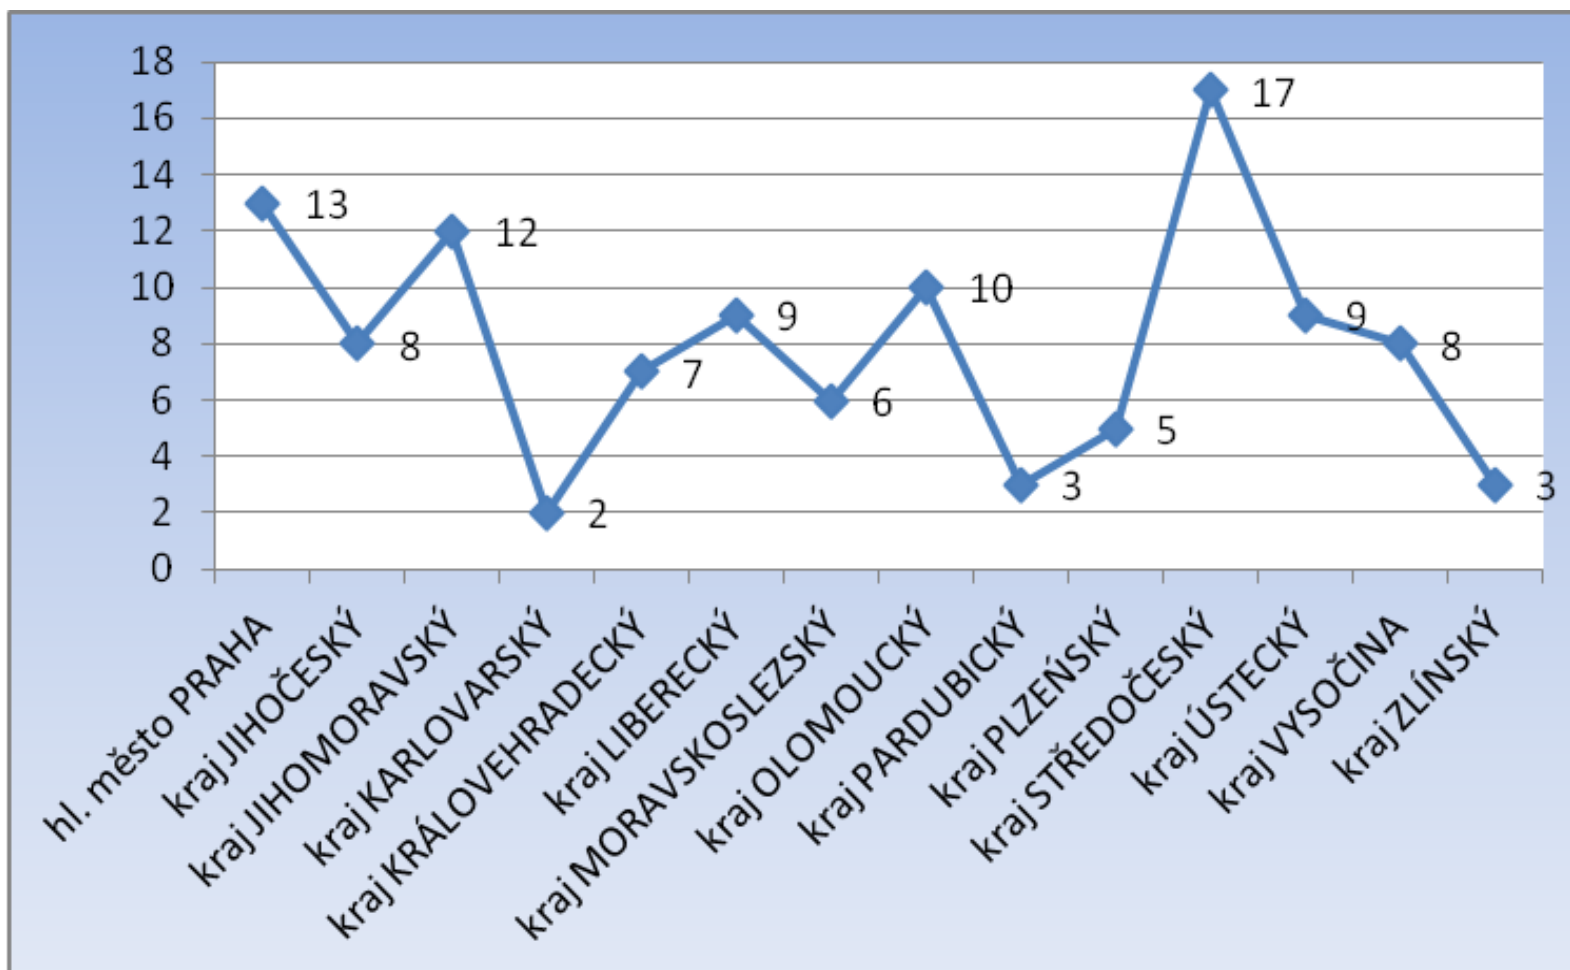

Počet vykázaní v ČR (součet kraje) 1.1.-31.10.2013

Celkem bylo v roce 2013 k 31.10.2013 provedeno 1129 vykázaní. Největší počet vykázaní byl v Ústeckém kraji (134)

Počet vykázaní v ČR (součet kraje) za měsíc říjen 2013

Celkem bylo v roce 2013 v měsíci říjnu provedeno 112 vykázaní. Největší počet vykázaní v měsíci byl uskutečněn ve Středočeském kraji (17).

Počet vykázaní v ČR porovnání (součet měsíce) leden - září 2013

Celkem bylo v roce 2013 k 31.10.2013 provedeno 1129 vykázaní, v měsíci říjnu 112 vykázaní.

Počet vykázaní za měsíc říjen 2007 – 2013 (srovnání)

Nejvyšší počet vykázaní v měsíci říjnu bylo v roce 2011 a 2013, došlo ke 112ti případům vykázaní násilné osoby ze společné domácnosti.